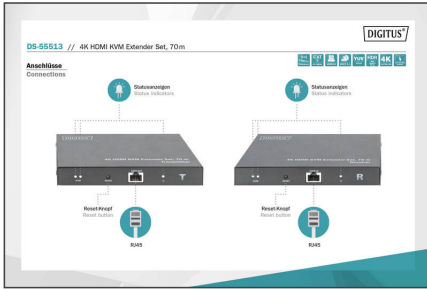

Więcej zdjęć