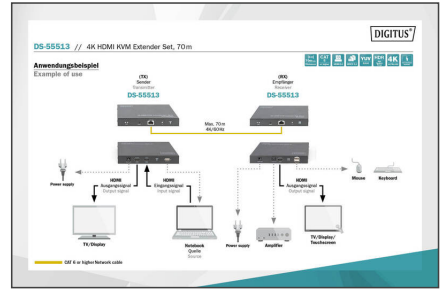

Więcej zdjęć