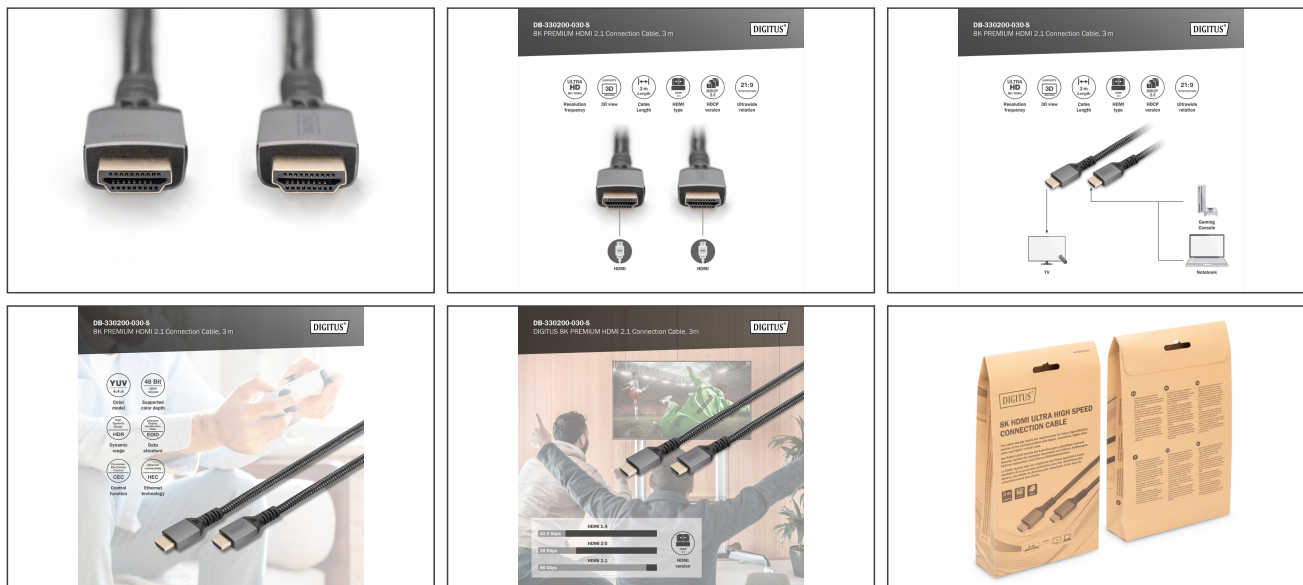

Więcej zdjęć

Safety notes

- Podczas podłączania i odłączania kabla należy chwycić tylko za wtyczkę i nie ciągnąć bezpośrednio za kabel.
- Kable nie mogą być gwałtownie zaginane lub wyginane pod kątem, ponieważ może to spowodować uszkodzenie wewnętrznych przewodów i doprowadzić do awarii.
- Upewnij się, że kable nie są poddawane obciążeniom rozciągającym, ponieważ może to spowodować uszkodzenie izolacji i żył wewnątrz kabla.
- Upewnij się, że kable nie są układane w miejscach, w których mogą zostać łatwo uszkodzone mechanicznie.
- Kable nie powinny być używane w środowiskach o bardzo wysokich lub bardzo niskich temperaturach. Należy zwrócić uwagę na informacje o produkcie dotyczące maksymalnej temperatury pracy kabla
- Kable należy regularnie sprawdzać pod kątem widocznych uszkodzeń, takich jak pęknięcia, zagięcia lub oznaki zużycia. Uszkodzone kable należy natychmiast wymienić, aby uniknąć awarii, zwarcia, a nawet porażenia prądem.

EU responsible person

EU based economic operator ensuring the product complies with the required regulations.

ASSMANN Electronic GmbH
Auf dem Schüffel 3
Lüdenscheid, Germany
<https://www.assmann.com>
info@assmann.com