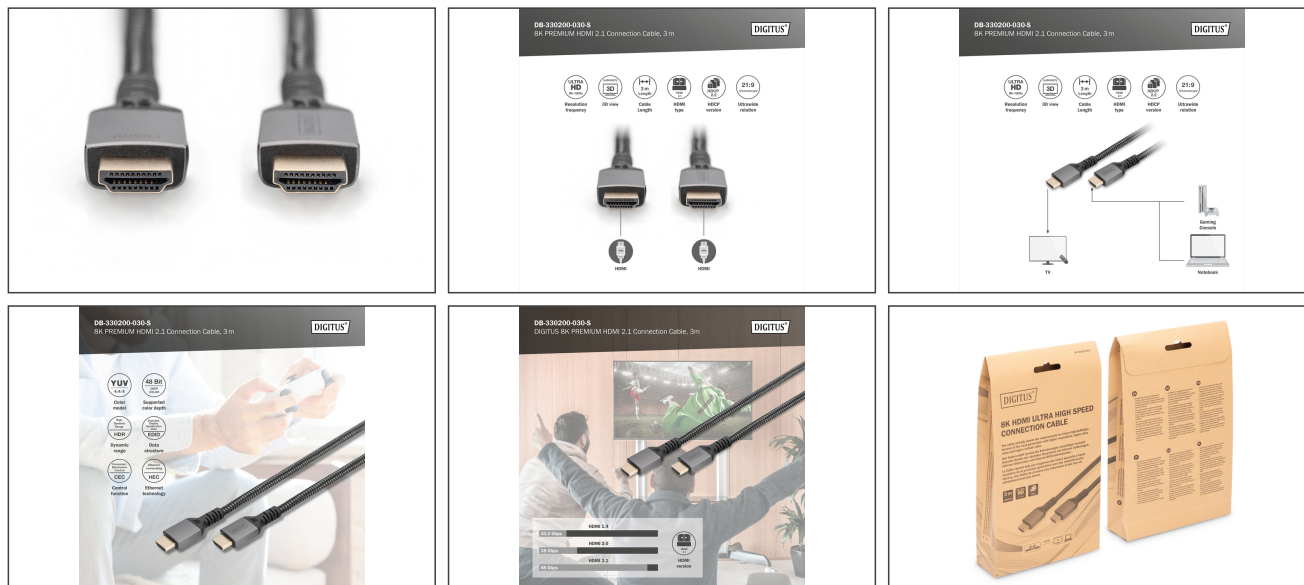

Więcej zdjęć

Safety notes

- Podczas podłączania i odłączania kabla należy chwycić tylko za wtyczkę i nie ciągnąć bezpośrednio za kabel.
- Kable nie mogą być gwałtownie zaginane lub wyginane pod kątem, ponieważ może to spowodować uszkodzenie wewnętrznych przewodów i doprowadzić do awarii.
- Upewnij się, że kable nie są poddawane obciążeniom rozciągającym, ponieważ może to spowodować uszkodzenie izolacji i żył wewnątrz kabla.
- Upewnij się, że kable nie są układane w miejscach, w których mogą zostać łatwo uszkodzone mechanicznie.
- Kable nie powinny być używane w środowiskach o bardzo wysokich lub bardzo niskich temperaturach. Należy zwrócić uwagę na informacje o produkcie dotyczące maksymalnej temperatury pracy kabla
- Kable należy regularnie sprawdzać pod kątem widocznych uszkodzeń, takich jak pęknięcia, zagięcia lub oznaki zużycia. Uszkodzone kable należy natychmiast wymienić, aby uniknąć awarii, zwarcia, a nawet porażenia prądem.

EU responsible person

EU based economic operator ensuring the product complies with the required regulations.

ASSMANN Electronic GmbH
Auf dem Schüffel 3
Lüdenscheid, Germany
<https://www.assmann.com>
info@assmann.com