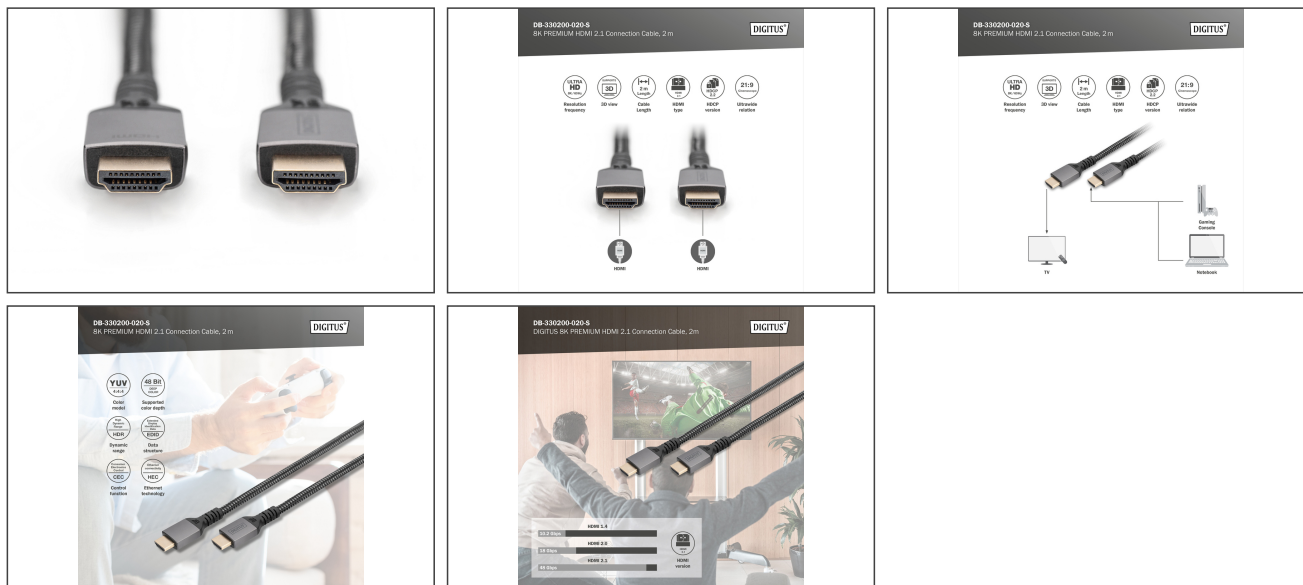

Więcej zdjęć

Safety notes

- Podczas podłączania i odłączania kabla należy chwycić tylko za wtyczkę i nie ciągnąć bezpośrednio za kabel.
- Kable nie mogą być gwałtownie zaginane lub wyginane pod kątem, ponieważ może to spowodować uszkodzenie wewnętrznych przewodów i doprowadzić do awarii.
- Upewnij się, że kable nie są poddawane obciążeniom rozciągającym, ponieważ może to spowodować uszkodzenie izolacji i żył wewnątrz kabla.
- Upewnij się, że kable nie są układane w miejscach, w których mogą zostać łatwo uszkodzone mechanicznie.
- Kable nie powinny być używane w środowiskach o bardzo wysokich lub bardzo niskich temperaturach. Należy zwrócić uwagę na informacje o produkcie dotyczące maksymalnej temperatury pracy kabla
- Kable należy regularnie sprawdzać pod kątem widocznych uszkodzeń, takich jak pęknięcia, zagięcia lub oznaki zużycia. Uszkodzone kable należy natychmiast wymienić, aby uniknąć awarii, zwarcia, a nawet porażenia prądem.

EU responsible person

EU based economic operator ensuring the product complies with the required regulations.

ASSMANN Electronic GmbH
Auf dem Schüffel 3
Lüdenscheid, Germany
<https://www.assmann.com>
info@assmann.com