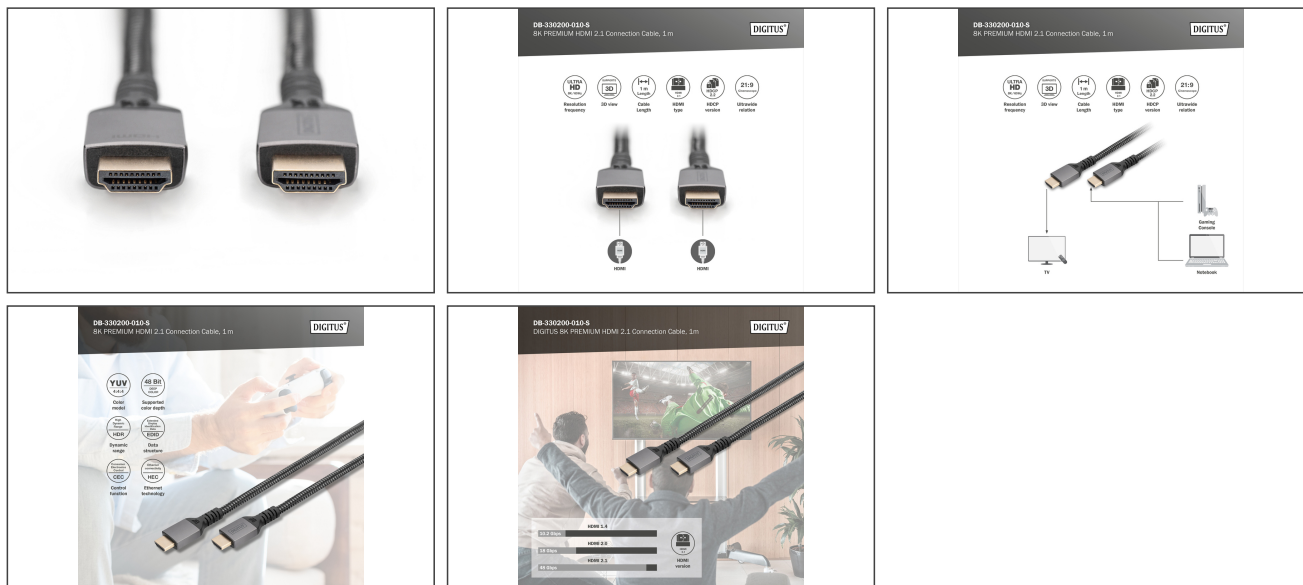

Więcej zdjęć

Safety notes

- Podczas podłączania i odłączania kabla należy chwycić tylko za wtyczkę i nie ciągnąć bezpośrednio za kabel.
- Kable nie mogą być gwałtownie zaginane lub wyginane pod kątem, ponieważ może to spowodować uszkodzenie wewnętrznych przewodów i doprowadzić do awarii.
- Upewnij się, że kable nie są poddawane obciążeniom rozciągającym, ponieważ może to spowodować uszkodzenie izolacji i żył wewnątrz kabla.
- Upewnij się, że kable nie są układane w miejscach, w których mogą zostać łatwo uszkodzone mechanicznie.
- Kable nie powinny być używane w środowiskach o bardzo wysokich lub bardzo niskich temperaturach. Należy zwrócić uwagę na informacje o produkcie dotyczące maksymalnej temperatury pracy kabla
- Kable należy regularnie sprawdzać pod kątem widocznych uszkodzeń, takich jak pęknięcia, zagięcia lub oznaki zużycia. Uszkodzone kable należy natychmiast wymienić, aby uniknąć awarii, zwarcia, a nawet porażenia prądem.

EU responsible person

EU based economic operator ensuring the product complies with the required regulations.

ASSMANN Electronic GmbH
Auf dem Schüffel 3
Lüdenscheid, Germany
<https://www.assmann.com>
info@assmann.com