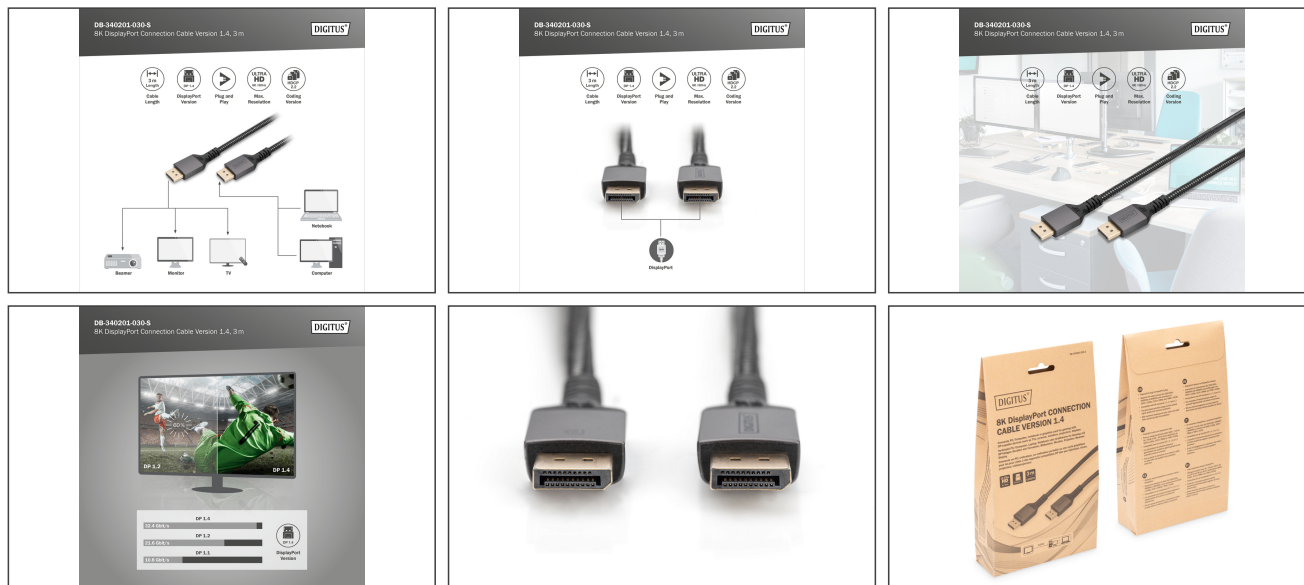

Więcej zdjęć

Safety notes

- Podczas podłączania i odłączania kabla należy chwycić tylko za wtyczkę i nie ciągnąć bezpośrednio za kabel.
- Kable nie mogą być gwałtownie zaginane lub wyginane pod kątem, ponieważ może to spowodować uszkodzenie wewnętrznych przewodów i doprowadzić do awarii.
- Upewnij się, że kable nie są poddawane obciążeniom rozciągającym, ponieważ może to spowodować uszkodzenie izolacji i żył wewnątrz kabla.
- Upewnij się, że kable nie są układane w miejscach, w których mogą zostać łatwo uszkodzone mechanicznie.
- Kable nie powinny być używane w środowiskach o bardzo wysokich lub bardzo niskich temperaturach. Należy zwrócić uwagę na informacje o produkcie dotyczące maksymalnej temperatury pracy kabla
- Kable należy regularnie sprawdzać pod kątem widocznych uszkodzeń, takich jak pęknięcia, zagięcia lub oznaki zużycia. Uszkodzone kable należy natychmiast wymienić, aby uniknąć awarii, zwarć, a nawet porażenia prądem.

EU responsible person

EU based economic operator ensuring the product complies with the required regulations.

ASSMANN Electronic GmbH
Auf dem Schüffel 3
Lüdenscheid, Germany
<https://www.assmann.com>
info@assmann.com