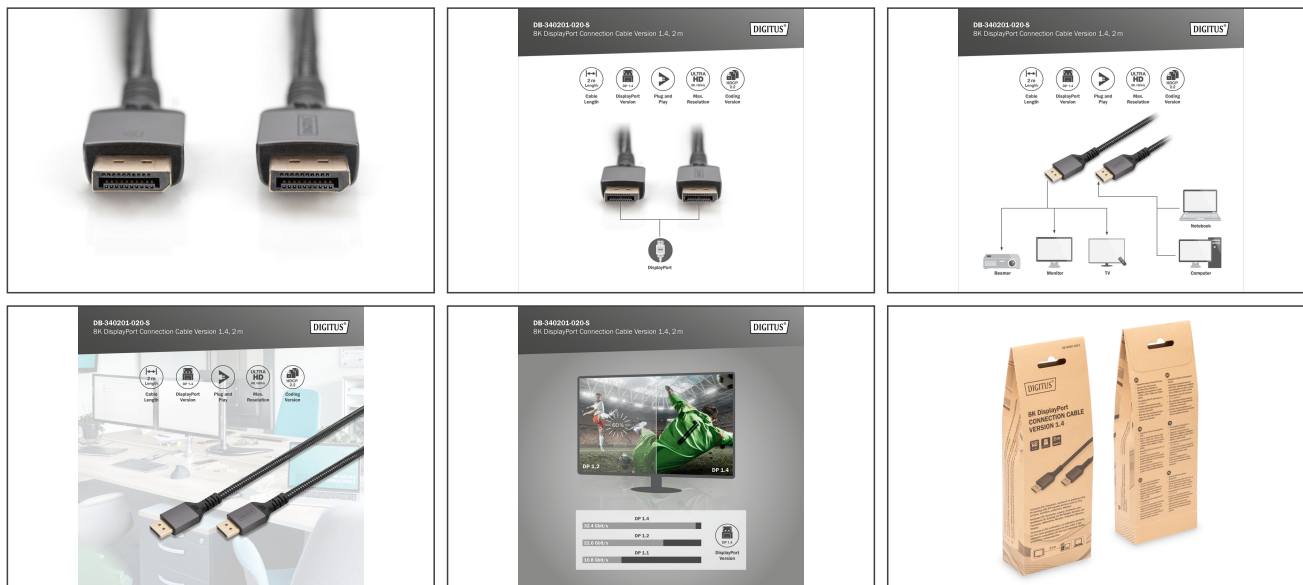

Więcej zdjęć

Safety notes

- Podczas podłączania i odłączania kabla należy chwycać tylko za wtyczkę i nie ciągnąć bezpośrednio za kabel.
- Kable nie mogą być gwałtownie zaginane lub wyginane pod kątem, ponieważ może to spowodować uszkodzenie wewnętrznych przewodów i doprowadzić do awarii.
- Upewnij się, że kable nie są poddawane obciążeniom rozciągającym, ponieważ może to spowodować uszkodzenie izolacji i żył wewnątrz kabla.
- Upewnij się, że kable nie są układane w miejscach, w których mogą zostać łatwo uszkodzone mechanicznie.
- Kable nie powinny być używane w środowiskach o bardzo wysokich lub bardzo niskich temperaturach. Należy zwrócić uwagę na informacje o produkcie dotyczące maksymalnej temperatury pracy kabla
- Kable należy regularnie sprawdzać pod kątem widocznych uszkodzeń, takich jak pęknięcia, zagięcia lub oznaki zużycia. Uszkodzone kable należy natychmiast wymienić, aby uniknąć awarii, zwarć, a nawet porażenia prądem.

EU responsible person

EU based economic operator ensuring the product complies with the required regulations.

ASSMANN Electronic GmbH
Auf dem Schüffel 3
Lüdenscheid, Germany
<https://www.assmann.com>
info@assmann.com