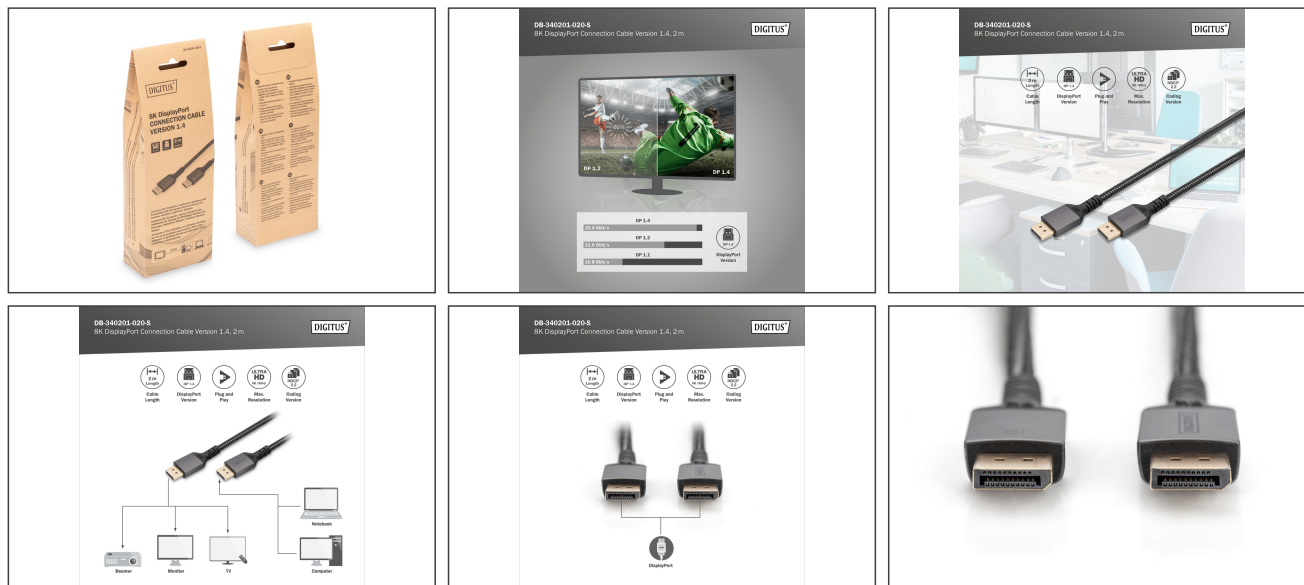

Więcej zdjęć

Safety notes

- Podczas podłączania i odłączania kabla należy chwycić tylko za wtyczkę i nie ciągnąć bezpośrednio za kabel.
- Kable nie mogą być gwałtownie zaginane lub wyginane pod kątem, ponieważ może to spowodować uszkodzenie wewnętrznych przewodów i doprowadzić do awarii.
- Upewnij się, że kable nie są poddawane obciążeniom rozciągającym, ponieważ może to spowodować uszkodzenie izolacji i żył wewnątrz kabla.
- Upewnij się, że kable nie są układane w miejscach, w których mogą zostać łatwo uszkodzone mechanicznie.
- Kable nie powinny być używane w środowiskach o bardzo wysokich lub bardzo niskich temperaturach. Należy zwrócić uwagę na informacje o produkcie dotyczące maksymalnej temperatury pracy kabla
- Kable należy regularnie sprawdzać pod kątem widocznych uszkodzeń, takich jak pęknięcia, zagięcia lub oznaki zużycia. Uszkodzone kable należy natychmiast wymienić, aby uniknąć awarii, zwarcia, a nawet porażenia prądem.

EU responsible person

EU based economic operator ensuring the product complies with the required regulations.

ASSMANN Electronic GmbH
Auf dem Schüffel 3
Lüdenscheid, Germany
<https://www.assmann.com>
info@assmann.com