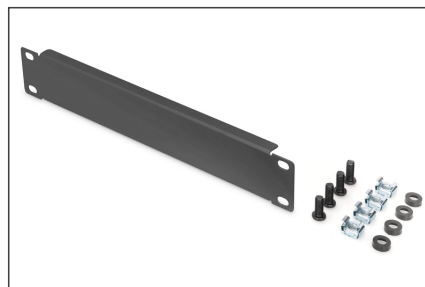

Więcej zdjęć

Safety notes

- Podczas instalacji i użytkowania akcesoriów do obudów sieciowych należy przestrzegać odpowiednich instrukcji bezpieczeństwa producenta lub systemu obudów, w których mają być używane akcesoria.