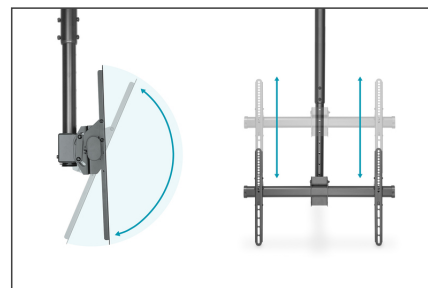

Więcej zdjęć

Safety notes

- Przed rozpoczęciem montażu i instalacji należy przeczytać całą instrukcję. W przypadku jakichkolwiek pytań dotyczących instrukcji lub ostrzeżeń należy skontaktować się z lokalnym sprzedawcą.
- PRZESTROGA: Używanie z produktami przekraczającymi dopuszczalną wagę może spowodować uszkodzenie lub obrażenia ciała.
- Wsporniki należy montować zgodnie z instrukcją montażu. Nieprawidłowy montaż może spowodować uszkodzenie lub obrażenia ciała.
- Należy używać sprzętu ochronnego i odpowiednich narzędzi. Produkt powinien być instalowany wyłącznie przez specjalistów.
- Produkt ten może być montowany na ścianach drewnianych, betonowych lub kamiennych.
- Powierzchnie nośne powinny być w stanie bezpiecznie wytrzymać cały ciężar urządzeń i wszystkich dodatkowych komponentów.
- Należy używać wyłącznie dostarczonych śrub montażowych i NIE DOKRĘCAĆ ŚRUB ZBYT DOKŁADNIE.
- Ten produkt zawiera małe części, które mogą spowodować ryzyko zadławienia w przypadku połknięcia. Części te należy trzymać z dala od dzieci.
- Produktu należy używać wyłącznie w pomieszczeniach. Używanie produktu na zewnątrz może prowadzić do obrażeń i uszkodzeń.
- WAŻNE: Przed instalacją należy porównać wszystkie otrzymane komponenty z listą komponentów. Jeśli części są uszkodzone lub ich brakuje, należy poprosić lokalnego sprzedawcę o części zamienne.
- KONSERWACJA: Regularnie sprawdzaj wspornik montażowy pod kątem bezpieczeństwa i stabilności (najlepiej co trzy miesiące).

EU responsible person

EU based economic operator ensuring the product complies with the required regulations.

ASSMANN Electronic GmbH
Auf dem Schüffel 3
Lüdenscheid, Germany
<https://www.assmann.com>
info@assmann.com