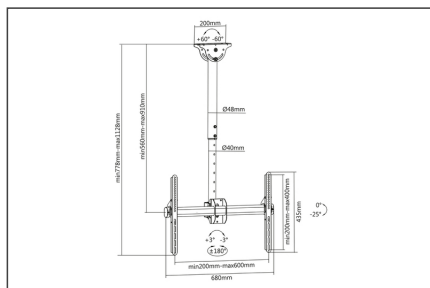

Więcej zdjęć

Safety notes

- Przed rozpoczęciem montażu i instalacji należy przeczytać całą instrukcję. W przypadku jakichkolwiek pytań dotyczących instrukcji lub ostrzeżeń należy skontaktować się z lokalnym sprzedawcą.
- PRZESTROGA: Używanie z produktami przekraczającymi dopuszczalną wagę może spowodować uszkodzenie lub obrażenia ciała.
- Wsporniki należy montować zgodnie z instrukcją montażu. Nieprawidłowy montaż może spowodować uszkodzenie lub obrażenia ciała.
- Należy używać sprzętu ochronnego i odpowiednich narzędzi. Produkt powinien być instalowany wyłącznie przez specjalistów.
- Produkt ten może być montowany na ścianach drewnianych, betonowych lub kamiennych.
- Powierzchnie nośne powinny być w stanie bezpiecznie wytrzymać cały ciężar urządzeń i wszystkich dodatkowych komponentów.
- Należy używać wyłącznie dostarczonych śrub montażowych i NIE DOKRĘCAĆ ŚRUB ZBYT DOKŁADNIE.
- Ten produkt zawiera małe części, które mogą spowodować ryzyko zadławienia w przypadku połknięcia. Części te należy trzymać z dala od dzieci.
- Produktu należy używać wyłącznie w pomieszczeniach. Używanie produktu na zewnątrz może prowadzić do obrażeń i uszkodzeń.
- WAŻNE: Przed instalacją należy porównać wszystkie otrzymane komponenty z listą komponentów. Jeśli części są uszkodzone lub ich brakuje, należy poprosić lokalnego sprzedawcę o części zamienne.
- KONSERWACJA: Regularnie sprawdzaj wspornik montażowy pod kątem bezpieczeństwa i stabilności (najlepiej co trzy miesiące).

EU responsible person

EU based economic operator ensuring the product complies with the required regulations.

ASSMANN Electronic GmbH
Auf dem Schüffel 3
Lüdenscheid, Germany
<https://www.assmann.com>
info@assmann.com