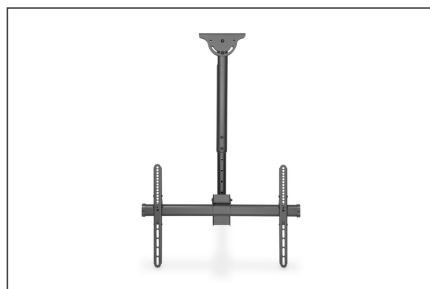

Więcej zdjęć

Safety notes

- Przed rozpoczęciem montażu i instalacji należy przeczytać całą instrukcję. W przypadku jakichkolwiek pytań dotyczących instrukcji lub ostrzeżeń należy skontaktować się z lokalnym sprzedawcą.
- PRZESTROGA: Używanie z produktami przekraczającymi dopuszczalną wagę może spowodować uszkodzenie lub obrażenia ciała.
- Wsporniki należy montować zgodnie z instrukcją montażu. Nieprawidłowy montaż może spowodować uszkodzenie lub obrażenia ciała.
- Należy używać sprzętu ochronnego i odpowiednich narzędzi. Produkt powinien być instalowany wyłącznie przez specjalistów.
- Produkt ten może być montowany na ścianach drewnianych, betonowych lub kamiennych.
- Powierzchnie nośne powinny być w stanie bezpiecznie wytrzymać cały ciężar urządzeń i wszystkich dodatkowych komponentów.
- Należy używać wyłącznie dostarczonych śrub montażowych i NIE DOKRĘCAĆ ŚRUB ZBYT DOKŁADNIE.
- Ten produkt zawiera małe części, które mogą spowodować ryzyko zadławienia w przypadku połknięcia. Części te należy trzymać z dala od dzieci.
- Produktu należy używać wyłącznie w pomieszczeniach. Używanie produktu na zewnątrz może prowadzić do obrażeń i uszkodzeń.
- WAŻNE: Przed instalacją należy porównać wszystkie otrzymane komponenty z listą komponentów. Jeśli części są uszkodzone lub ich brakuje, należy poprosić lokalnego sprzedawcę o części zamienne.
- KONSERWACJA: Regularnie sprawdzaj wspornik montażowy pod kątem bezpieczeństwa i stabilności (najlepiej co trzy miesiące).

EU responsible person

EU based economic operator ensuring the product complies with the required regulations.

ASSMANN Electronic GmbH
Auf dem Schüffel 3
Lüdenscheid, Germany
<https://www.assmann.com>
info@assmann.com