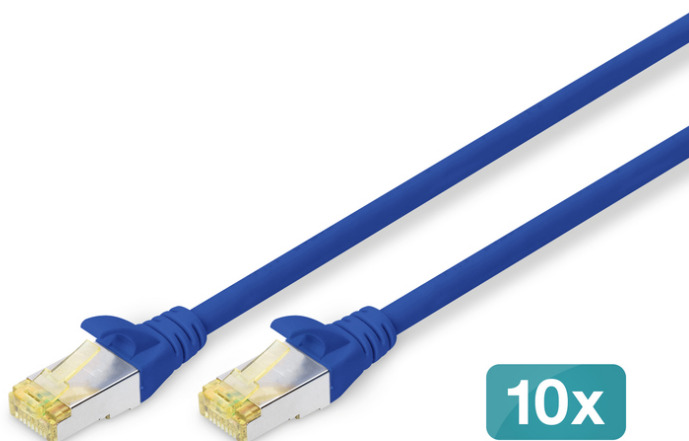

DIGITUS Kabel krosowy CAT 6A S/FTP, 10 sztuk

DK-1644-A-050-B-10
EAN 4016032469278

Kabel krosowy (patch cord) RJ45-RJ45, kat.6A, S/FTP, AWG 26/7, LSOH, 5m, niebieski, 10szt

Kable krosowe DIGITUS® kategorii 6A klasy EA są produkowane i testowane według standardu ISO/IEC 11801 oraz DIN EN 50173 CAT 6A. Gwarantują, że instalacja kablowa będzie odpowiadać specyfikacji kanałów ISO & EN, i zapewniają znakomitą sprawność w okablowaniu DIGITUS® CAT 6A. Sprawność została przetestowana do 500 MHz, włącznie z właściwościami związanymi ze sprawnością, jak na przykład przesłuchem („NEXT”). Kable krosowe DIGITUS® zostały specjalnie zaprojektowane, aby sprostać w pełnym zakresie wszelkim wymogom w przypadku różnych zastosowań. Każdy kabel posiada zalaną odgiętkę z odciążką. Poza tym odgiętka posiada zabezpieczenie zapadki, które zapobiega zahaczaniu kabli i złamaniu się zapadki. Prostą identyfikację kategorii 6A umożliwiała żółta kolorystyka wtyczek.

Najlepsza wydajność i jakość połączenia dla Twojej sieci.

- 2x wtyczka RJ45 (8P8C)
- Osłony z odgiętką, odciążką i zabezpieczeniem zapadki
- Oznaczenia długości na osłonce
- Przewód: Cu
- 10 sztuk
- Konfiguracja par: 1:1
- Kategoria okablowania: Kat. 6A
- Typ ekranowania: S-FTP, oplót całościowy i pary ekranowane folią metalową
- Długość: 5 m
- Kolor: Niebieski
- Konstrukcja kabla: 4 x 2 AWG 26/7, skrętka linka
- Powłoka: LSOH
- Wersja Slim: nie