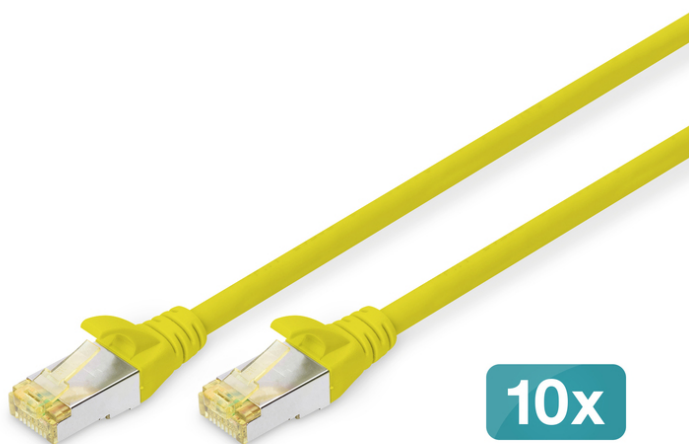

DIGITUS Kabel krosowy CAT 6A S/FTP, 10 sztuk

DK-1644-A-020-Y-10
EAN 4016032469209

Kabel krosowy (patch cord) RJ45-RJ45, kat.6A, S/FTP, AWG 26/7, LSOH, 2m, żółty, 10szt

Kable krosowe DIGITUS® kategorii 6A klasy EA są produkowane i testowane według standardu ISO/IEC 11801 oraz DIN EN 50173 CAT 6A. Gwarantują, że instalacja kablowa będzie odpowiadać specyfikacji kanałów ISO & EN, i zapewniają znakomitą sprawność w okablowaniu DIGITUS® CAT 6A. Sprawność została przetestowana do 500 MHz, włącznie z właściwościami związanymi ze sprawnością, jak na przykład przesłuchem („NEXT”). Kable krosowe DIGITUS® zostały specjalnie zaprojektowane, aby sprostać w pełnym zakresie wszelkim wymogom w przypadku różnych zastosowań. Każdy kabel posiada zalaną odgiętkę z odciążką. Poza tym odgiętka posiada zabezpieczenie zapadki, które zapobiega zahaczaniu kabli i złamaniu się zapadki. Prostą identyfikację kategorii 6A umożliwia żółta kolorystyka wtyczek.

Najlepsza wydajność i jakość połączenia dla Twojej sieci.

- 2x wtyczka RJ45 (8P8C)
- Osłony z odgiętką, odciążką i zabezpieczeniem zapadki
- Oznaczenia długości na osłonce
- Przewód wewnętrzny: miedź (Cu)
- 10 sztuk
- Konfiguracja par: 1:1
- Kategoria okablowania: Kat. 6A
- Typ ekranowania: S-FTP, oplót całościowy i pary ekranowane folią metalową
- Długość: 2 m
- Kolor: Żółty
- Konstrukcja kabla: 4 x 2 AWG 26/7, skrętka linka
- Powłoka: LSOH
- Wersja Slim: nie