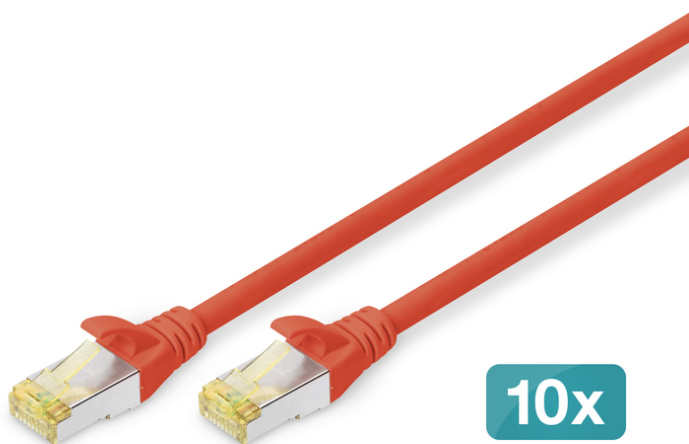

# DIGITUS Kabel krosowy CAT 6A S/FTP, 10 sztuk

DK-1644-A-020-R-10  
EAN 4016032469193

## Kabel krosowy (patch cord) RJ45-RJ45, kat.6A, S/FTP, AWG 26/7, LSOH, 2m, czerwony, 10szt

Kable krosowe DIGITUS® kategorii 6A klasy EA są produkowane i testowane według standardu ISO/IEC 11801 oraz DIN EN 50173 CAT 6A. Gwarantują, że instalacja kablowa będzie odpowiadać specyfikacji kanałów ISO & EN, i zapewniają znakomitą sprawność w okablowaniu DIGITUS® CAT 6A. Sprawność została przetestowana do 500 MHz, włącznie z właściwościami związanymi ze sprawnością, jak na przykład przesłuchem („NEXT”). Kable krosowe DIGITUS® zostały specjalnie zaprojektowane, aby sprostać w pełnym zakresie wszelkim wymogom w przypadku różnych zastosowań. Każdy kabel posiada zalaną odgiętkę z odciążką. Poza tym odgiętka posiada zabezpieczenie zapadki, które zapobiega zahaczaniu kabli i złamaniu się zapadki. Prostą identyfikację kategorii 6A umożliwia żółta kolorystyka wtyczek.

**Najlepsza wydajność i jakość połączenia dla Twojej sieci.**

- 2x wtyczka RJ45 (8P8C)
- Osłony z odgiętką, odciążką i zabezpieczeniem zapadki
- Oznaczenia długości na osłonce
- Przewód wewnętrzny: miedź (Cu)
- 10 sztuk
- Konfiguracja par: 1:1
- Kategoria okablowania: Kat. 6A
- Typ ekranowania: S-FTP, oplót całościowy i pary ekranowane folią metalową
- Długość: 2 m
- Kolor: Czerwony
- Konstrukcja kabla: 4 x 2 AWG 26/7, skrętka linka
- Powłoka: LSOH
- Wersja Slim: nie