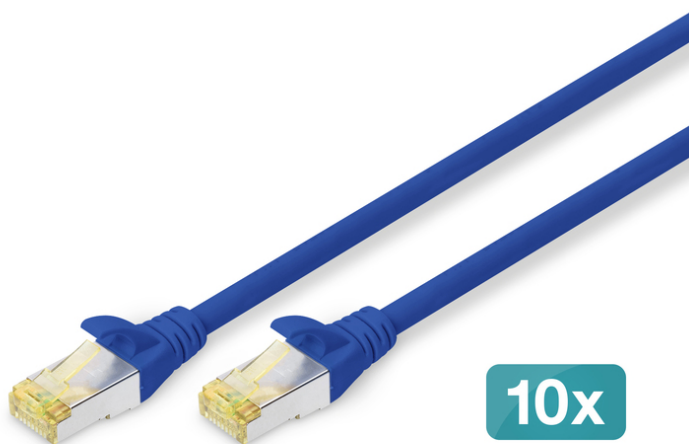

DIGITUS Kabel krosowy CAT 6A S/FTP, 10 sztuk

DK-1644-A-020-B-10
EAN 4016032469155

Kabel krosowy (patch cord) RJ45-RJ45, kat.6A, S/FTP, AWG 26/7, LSOH, 2m, niebieski, 10szt

Kable krosowe DIGITUS® kategorii 6A klasy EA są produkowane i testowane według standardu ISO/IEC 11801 oraz DIN EN 50173 CAT 6A. Gwarantują, że instalacja kablowa będzie odpowiadać specyfikacji kanałów ISO & EN, i zapewniają znakomitą sprawność w okablowaniu DIGITUS® CAT 6A. Sprawność została przetestowana do 500 MHz, włącznie z właściwościami związanymi ze sprawnością, jak na przykład przesłuchem („NEXT”). Kable krosowe DIGITUS® zostały specjalnie zaprojektowane, aby sprostać w pełnym zakresie wszelkim wymogom w przypadku różnych zastosowań. Każdy kabel posiada zalaną odgiętkę z odciążką. Poza tym odgiętka posiada zabezpieczenie zapadki, które zapobiega zahaczaniu kabli i złamaniu się zapadki. Prostą identyfikację kategorii 6A umożliwia żółta kolorystyka wtyczek.

Najlepsza wydajność i jakość połączenia dla Twojej sieci.

- 2x wtyczka RJ45 (8P8C)
- Osłony z odgiętką, odciążką i zabezpieczeniem zapadki
- Oznaczenia długości na osłonce
- Przewód: Cu
- 10 sztuk
- Konfiguracja par: 1:1
- Kategoria okablowania: Kat. 6A
- Typ ekranowania: S-FTP, oplot całościowy i pary ekranowane folią metalową
- Długość: 2 m
- Kolor: Niebieski
- Konstrukcja kabla: 4 x 2 AWG 26/7, skrętka linka
- Powłoka: LSOH
- Wersja Slim: nie