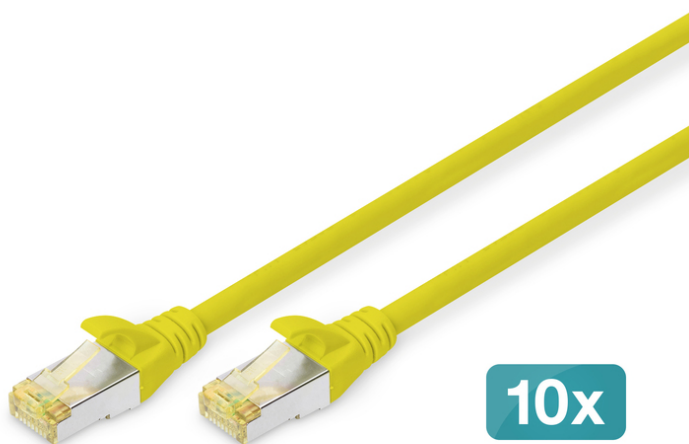

# DIGITUS Kabel krosowy CAT 6A S/FTP, 10 sztuk

DK-1644-A-010-Y-10  
EAN 4016032469148

## Kabel krosowy (patch cord) RJ45-RJ45, kat.6A, S/FTP, AWG 26/7, LSOH, 1m, żółty, 10szt

Kable krosowe DIGITUS® kategorii 6A klasy EA są produkowane i testowane według standardu ISO/IEC 11801 oraz DIN EN 50173 CAT 6A. Gwarantują, że instalacja kablowa będzie odpowiadać specyfikacji kanałów ISO & EN, i zapewniają znakomitą sprawność w okablowaniu DIGITUS® CAT 6A. Sprawność została przetestowana do 500 MHz, włącznie z właściwościami związanymi ze sprawnością, jak na przykład przesłuchem („NEXT”). Kable krosowe DIGITUS® zostały specjalnie zaprojektowane, aby sprostać w pełnym zakresie wszelkim wymogom w przypadku różnych zastosowań. Każdy kabel posiada zalaną odgiętkę z odciążką. Poza tym odgiętka posiada zabezpieczenie zapadki, które zapobiega zahaczaniu kabli i złamaniu się zapadki. Prostą identyfikację kategorii 6A umożliwia żółta kolorystyka wtyczek.

**Najlepsza wydajność i jakość połączenia dla Twojej sieci.**

- 2x wtyczka RJ45 (8P8C)
- Osłony z odgiętką, odciążką i zabezpieczeniem zapadki
- Oznaczenia długości na osłonce
- Przewód wewnętrzny: miedź (Cu)
- 10 sztuk
- Konfiguracja par: 1:1
- Kategoria okablowania: Kat. 6A
- Typ ekranowania: S-FTP, oplót całościowy i pary ekranowane folią metalową
- Długość: 1 m
- Kolor: Żółty
- Konstrukcja kabla: 4 x 2 AWG 26/7, skrętka linka
- Powłoka: LSOH
- Wersja Slim: nie