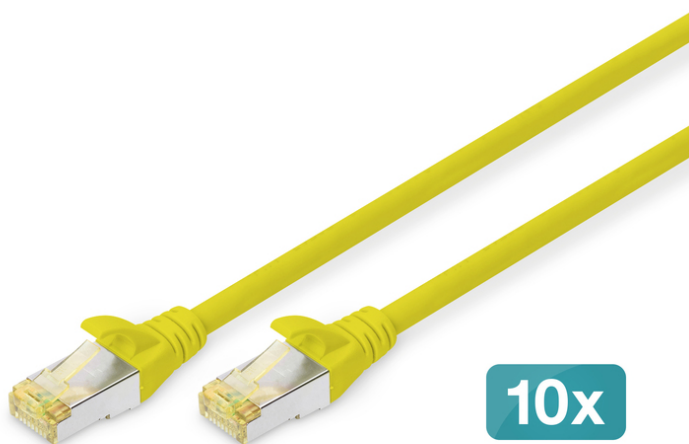

DIGITUS Kabel krosowy CAT 6A S/FTP, 10 sztuk

DK-1644-A-010-Y-10
EAN 4016032469148

Kabel krosowy (patch cord) RJ45-RJ45, kat.6A, S/FTP, AWG 26/7, LSOH, 1m, żółty, 10szt

Kable krosowe DIGITUS® kategorii 6A klasy EA są produkowane i testowane według standardu ISO/IEC 11801 oraz DIN EN 50173 CAT 6A. Gwarantują, że instalacja kablowa będzie odpowiadać specyfikacji kanałów ISO & EN, i zapewniają znakomitą sprawność w okablowaniu DIGITUS® CAT 6A. Sprawność została przetestowana do 500 MHz, włącznie z właściwościami związanymi ze sprawnością, jak na przykład przesłuchem („NEXT”). Kable krosowe DIGITUS® zostały specjalnie zaprojektowane, aby sprostać w pełnym zakresie wszelkim wymogom w przypadku różnych zastosowań. Każdy kabel posiada zalaną odgiętkę z odciążką. Poza tym odgiętka posiada zabezpieczenie zapadki, które zapobiega zahaczaniu kabli i złamaniu się zapadki. Prostą identyfikację kategorii 6A umożliwia żółta kolorystyka wtyczek.

Najlepsza wydajność i jakość połączenia dla Twojej sieci.

- 2x wtyczka RJ45 (8P8C)
- Osłony z odgiętką, odciążką i zabezpieczeniem zapadki
- Oznaczenia długości na osłonce
- Przewód wewnętrzny: miedź (Cu)
- 10 sztuk
- Konfiguracja par: 1:1
- Kategoria okablowania: Kat. 6A
- Typ ekranowania: S-FTP, oplót całościowy i pary ekranowane folią metalową
- Długość: 1 m
- Kolor: Żółty
- Konstrukcja kabla: 4 x 2 AWG 26/7, skrętka linka
- Powłoka: LSOH
- Wersja Slim: nie