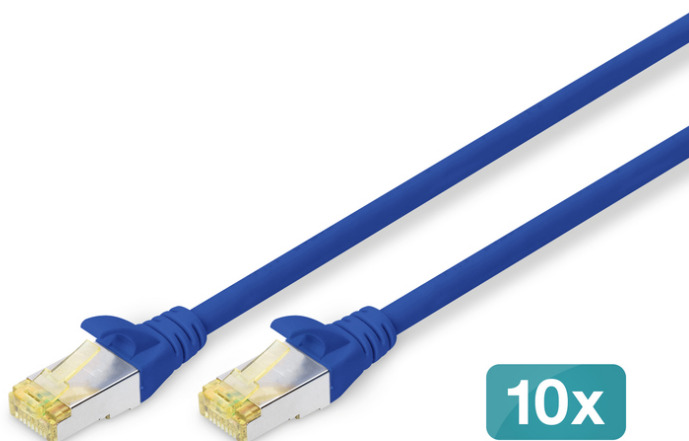

# DIGITUS Kabel krosowy CAT 6A S/FTP, 10 sztuk

DK-1644-A-010-B-10  
EAN 4016032469100

## Kabel krosowy (patch cord) RJ45-RJ45, kat.6A, S/FTP, AWG 26/7, LSOH, 1m, niebieski, 10szt

Kable krosowe DIGITUS® kategorii 6A klasy EA są produkowane i testowane według standardu ISO/IEC 11801 oraz DIN EN 50173 CAT 6A. Gwarantują, że instalacja kablowa będzie odpowiadać specyfikacji kanałów ISO & EN, i zapewniają znakomitą sprawność w okablowaniu DIGITUS® CAT 6A. Sprawność została przetestowana do 500 MHz, włącznie z właściwościami związanymi ze sprawnością, jak na przykład przesłuchem („NEXT”). Kable krosowe DIGITUS® zostały specjalnie zaprojektowane, aby sprostać w pełnym zakresie wszelkim wymogom w przypadku różnych zastosowań. Każdy kabel posiada zalaną odgiętkę z odciążką. Poza tym odgiętka posiada zabezpieczenie zapadki, które zapobiega zahaczaniu kabli i złamaniu się zapadki. Prostą identyfikację kategorii 6A umożliwia żółta kolorystyka wtyczek.

**Najlepsza wydajność i jakość połączenia dla Twojej sieci.**

- 2x wtyczka RJ45 (8P8C)
- Osłony z odgiętką, odciążką i zabezpieczeniem zapadki
- Oznaczenia długości na osłonce
- Przewód: Cu
- 10 sztuk
- Konfiguracja par: 1:1
- Kategoria okablowania: Kat. 6A
- Typ ekranowania: S-FTP, oplót całościowy i pary ekranowane folią metalową
- Długość: 1 m
- Kolor: Niebieski
- Konstrukcja kabla: 4 x 2 AWG 26/7, skrętka linka
- Powłoka: LSOH
- Wersja Slim: nie