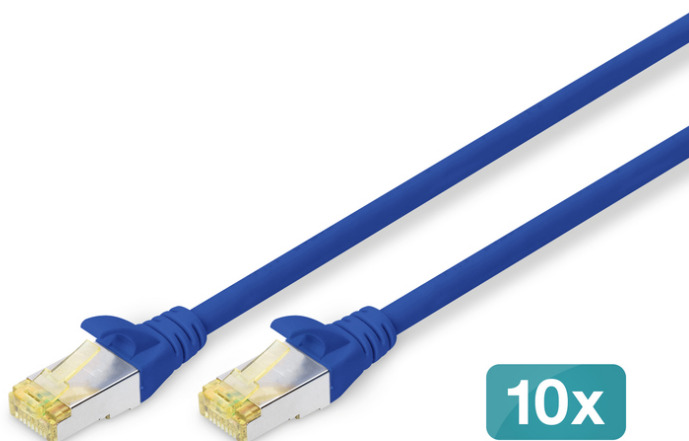

DIGITUS Kabel krosowy CAT 6A S/FTP, 10 sztuk

DK-1644-A-010-B-10
EAN 4016032469100

Kabel krosowy (patch cord) RJ45-RJ45, kat.6A, S/FTP, AWG 26/7, LSOH, 1m, niebieski, 10szt

Kable krosowe DIGITUS® kategorii 6A klasy EA są produkowane i testowane według standardu ISO/IEC 11801 oraz DIN EN 50173 CAT 6A. Gwarantują, że instalacja kablowa będzie odpowiadać specyfikacji kanałów ISO & EN, i zapewniają znakomitą sprawność w okablowaniu DIGITUS® CAT 6A. Sprawność została przetestowana do 500 MHz, włącznie z właściwościami związanymi ze sprawnością, jak na przykład przesłuchem („NEXT”). Kable krosowe DIGITUS® zostały specjalnie zaprojektowane, aby sprostać w pełnym zakresie wszelkim wymogom w przypadku różnych zastosowań. Każdy kabel posiada zalaną odgiętkę z odciążką. Poza tym odgiętka posiada zabezpieczenie zapadki, które zapobiega zahaczaniu kabli i złamaniu się zapadki. Prostą identyfikację kategorii 6A umożliwia żółta kolorystyka wtyczek.

Najlepsza wydajność i jakość połączenia dla Twojej sieci.

- 2x wtyczka RJ45 (8P8C)
- Osłony z odgiętką, odciążką i zabezpieczeniem zapadki
- Oznaczenia długości na osłonce
- Przewód: Cu
- 10 sztuk
- Konfiguracja par: 1:1
- Kategoria okablowania: Kat. 6A
- Typ ekranowania: S-FTP, oplót całościowy i pary ekranowane folią metalową
- Długość: 1 m
- Kolor: Niebieski
- Konstrukcja kabla: 4 x 2 AWG 26/7, skrętka linka
- Powłoka: LSOH
- Wersja Slim: nie