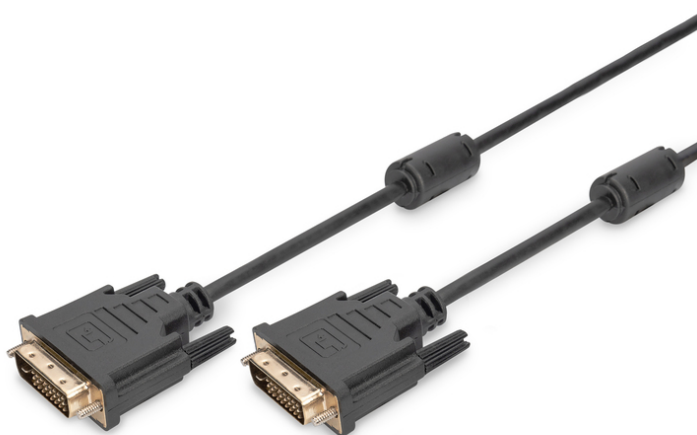

# DIGITUS Kabel przyłączeniowy DVI

DB-320101-030-S  
EAN 4016032468776

## DVI connection cable, DVI(24+1), 2x ferriteM/M, 3.0m, DVI-D Dual Link, bl

Ten kabel DVI (Dual Link) do przesyłu cyfrowego sygnału Full HD służy do podłączenia urządzeń audio/video ze złączem DVI(24+1), jak np. komputera, notebooka, monitora, telewizora lub rzutnika komputerowego.

### Full HD, Dual-Link (podwójny kanał)

- Obsługuje do 2560 x 1600 px przy 30 Hz
- AWG: 30

- Filtr ferrytowy: 2 x filtr ferrytowy
- Kolor kabli: Czarny
- Maksymalna rozdzielczość HDTV: 2560 x 1600 pikseli, 60Hz
- Powierzchnia styku: Niklowana
- Standard HDTV: Full HD
- Typ obudowy: Odlewana
- Złącze 1: Wtyk DVI-D (24+1)
- Złącze 2: Wtyk DVI-D (24+1)
- Długość: 3 m
- Ekranowanie: Potrójne ekranowanie