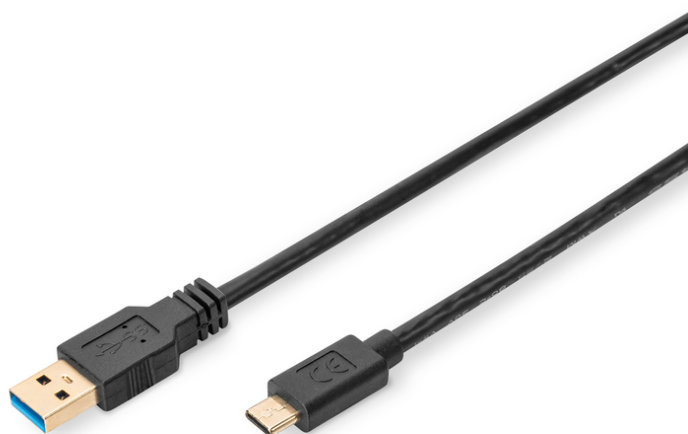

DIGITUS Kabel przyłączeniowy USB Type-C, Gen2, Type-C do A

DB-300146-010-S
EAN 4016032468684

USB Type-C connection cable, type C to AM/M, 1.0m, Gen2, 3A, 10GB, 3.1 Version, CE, bl

Do podłączania zewnętrznych urządzeń USB (z gniazdem C, np. komputer, tablet lub smartfon) do hosta USB (np. komputer, notebook). Szybkość transmisji danych do 10 Gbit/s (Superspeed+).

Do bardzo szybkiej synchronizacji i ładowania

- Transmisja danych SuperSpeed+ do 10 Gbit/s – 20-krotnie szybciej niż USB 2.0
- Możliwe zasilanie elektryczne do 3 A
- Obsługuje specyfikację USB PD (Power Delivery).

- Wtyczka Type-C dwustronna
- Kompatybilny w dół z USB 2.0 i 1.1
- AWG: 24/28
- Kolor kabli: Czarny
- Powierzchnia styku: Niklowana
- Złącze 1: Wtyk USB Typ C
- Złącze 2: Wtyk USB Typ A
- Długość: 1 m
- Ekranowanie: Podwójne ekranowanie
- Produkty USB Typ C: tak