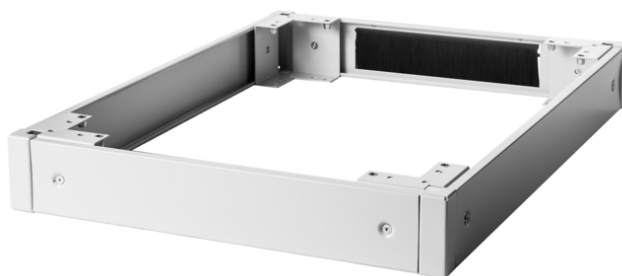

DIGITUS Cokół do szaf sieciowych stojących 19" DIGITUS serii Hyper, S/600, G/800, szary

DN-19-PLINTH-6-8-H
EAN 4016032467236

Cokół do szaf sieciowych stojących 19" DIGITUS serii Hyper, S/600, G/800, szary

- Głębokość: 800 mm

- Kolor: Jasnoszary, RAL 7035
- Szerokość: 600 mm
- Dedykowany dla szaf: Seria Hyper

Logistyka						
	Liczba (sztuki)	Waga (kg)	Głębokość (cm)	Szerokość (cm)	Wysokość (cm)	cm ³
Zewnętrzne opakowanie zbiorcze	1	6.93	19.00	75.50	14.00	20,083.00
Opakowanie wewnętrzne	1	6.93	19.00	75.50	14.00	20,083.00
Opakowanie jednostkowe	1	6.93	19.00	75.50	14.00	20,083.00
Netto bez opakowania	1	6.09	19.00	75.50	14.00	20,083.00