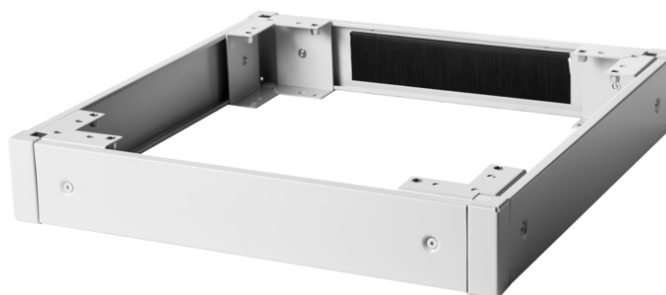

# DIGITUS Cokół do szaf sieciowych stojących 19" DIGITUS serii Hyper, S/600, G/600, szary

DN-19-PLINTH-6-6-H  
EAN 4016032467229

## Cokół do szaf Hyper 600x600 szary

- Głębokość: 600 mm
- Kolor: jasnoszary, RAL 7035

- Szerokość: 600 mm
- Dedykowany dla szaf: Seria Hyper