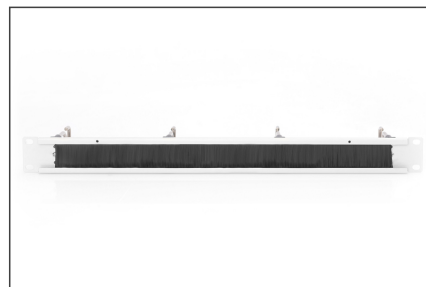

Więcej zdjęć