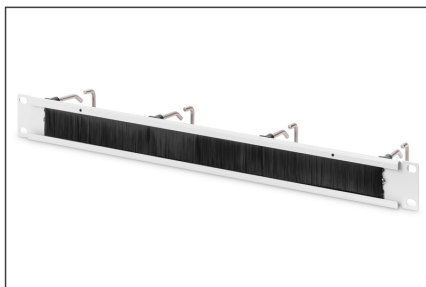

Więcej zdjęć