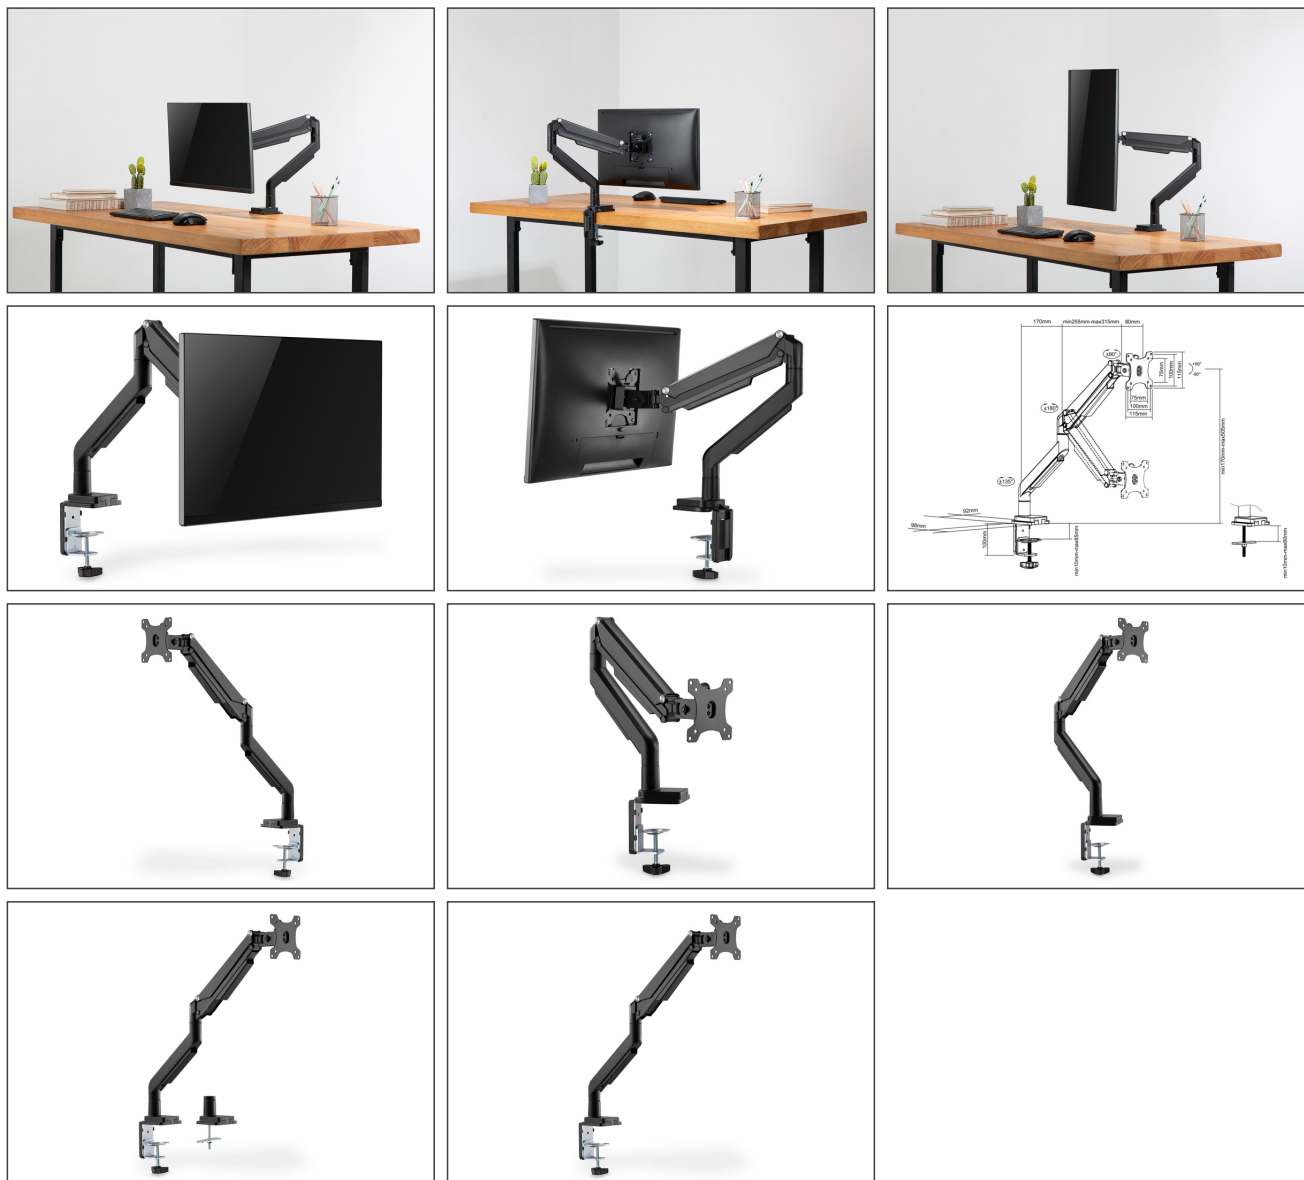

Więcej zdjęć

Safety notes

- Przed rozpoczęciem montażu i instalacji należy przeczytać całą instrukcję. W przypadku jakichkolwiek pytań dotyczących instrukcji lub ostrzeżeń należy skontaktować się z lokalnym sprzedawcą.
- PRZESTROGA: Używanie z produktami przekraczającymi dopuszczalną wagę może spowodować uszkodzenie lub obrażenia ciała.
- Wsporniki należy montować zgodnie z instrukcją montażu. Nieprawidłowy montaż może spowodować uszkodzenie lub obrażenia ciała.
- Należy używać sprzętu ochronnego i odpowiednich narzędzi. Produkt powinien być instalowany wyłącznie przez specjalistów.
- Produkt ten może być instalowany na ścianach drewnianych, betonowych lub kamiennych.
- Powierzchnie nośne powinny być w stanie bezpiecznie wytrzymać cały ciężar urządzeń i wszystkich dodatkowych komponentów.
- Należy używać wyłącznie dostarczonych śrub montażowych i NIE DOKRĘCAĆ ŚRUB ZBYT DOKŁADNIE.
- Ten produkt zawiera małe części, które mogą spowodować ryzyko zadławienia w przypadku połknięcia. Części te należy trzymać z dala od dzieci.
- Produktu należy używać wyłącznie w pomieszczeniach. Używanie produktu na zewnątrz może prowadzić do obrażeń i uszkodzeń.
- WAŻNE: Przed instalacją należy porównać wszystkie otrzymane komponenty z listą komponentów. Jeśli części są uszkodzone lub ich brakuje, należy poprosić lokalnego sprzedawcę o części zamienne.
- KONSERWACJA: Regularnie sprawdzaj wspornik montażowy pod kątem bezpieczeństwa i stabilności (najlepiej co trzy miesiące).

EU responsible person

EU based economic operator ensuring the product complies with the required regulations.

ASSMANN Electronic GmbH
Auf dem Schüffel 3
Lüdenscheid, Germany
<https://www.assmann.com>