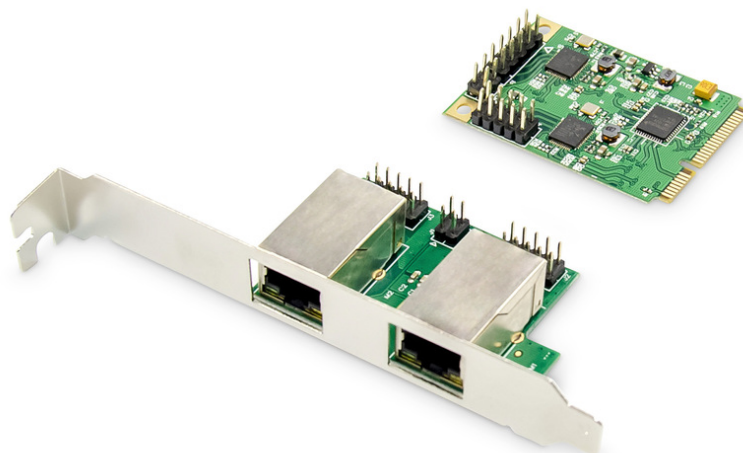

DIGITUS Podwójna karta sieciowa Gigabit Ethernet Mini PCI Express

DN-10134

EAN 4016032464389

Karta sieciowa przewodowa mini PCI Express 2x RJ45 Gigabit 10/100/1000Mbps Low Profile single lane, low profile bracket, Realtek chipset

Ta podwójna karta sieciowa gigabitowa Mini-PCIe DIGITUS® zapewni maksymalną wydajność sterownika Ethernet 10/100/1000 BASE-T w zastosowaniach sieciowych. Posiada dwa złącza LAN (RJ45) i spełnia wymagania specyfikacji IEEE802.3u oraz Fast Ethernet i specyfikacji IEEE802.3ab dla Ethernetu gigabitowego. Poza tym obsługuje Full Duplex Flow Control IEEE802.3x oraz VLAN tagging. Karta może być stosowana do slotów o pełnej i półkowej wysokości konstrukcyjnej. Zestaw zawiera odpowiednie zaślepki slotów.

Szybkie połączenie sieciowe gigabitowe o szerokości pasma do 2 x 1000 Mbps do gniazdka PCI Express

- Złącza: 2 gigabitowe LAN (RJ45)
- Obsługuje sieci 10/100/1000 Mbps z automatycznym wykrywaniem i ustawianiem
- Kompatybilność z następującymi standardami sieciowymi: IEEE802.3, 802.3 u, i 802.3ab
- Obsługuje Full Duplex Flow Control IEEE802.3x
- Chipset: Realtek / RTL8111F / 1182e
- Kompatybilna z wylotami slotów o pełnej i półkowej wysokości konstrukcyjnej

Zawartość opakowania

- 1 karta główna adaptera sieciowego gigabitowego Mini PCIe
- 1 karta rozszerzenia adaptera sieciowego gigabitowego Mini PCIe
- 2 kable sieciowe 10-żyłowe
- 1 kabel 4-żyłowy LED
- 1 płytka instalacyjna
- 1 zaślepka na slot Half-Size
- 1 instrukcja szybkiego uruchomienia