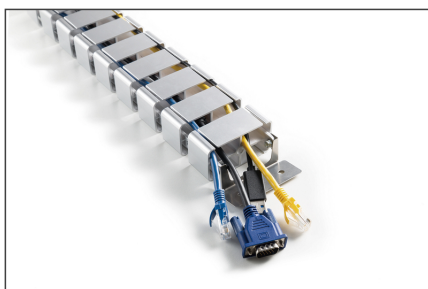

Więcej zdjęć