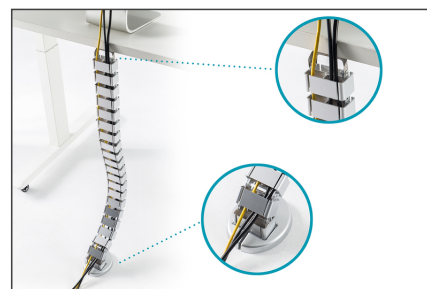

Więcej zdjęć