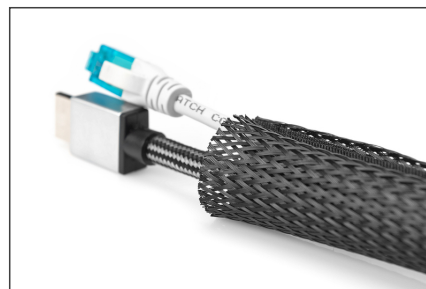

Więcej zdjęć