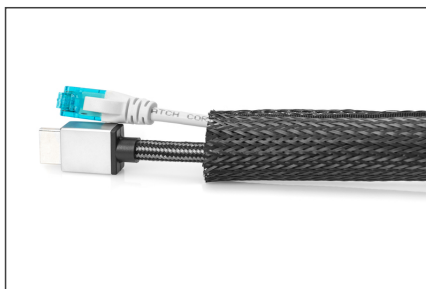

Więcej zdjęć