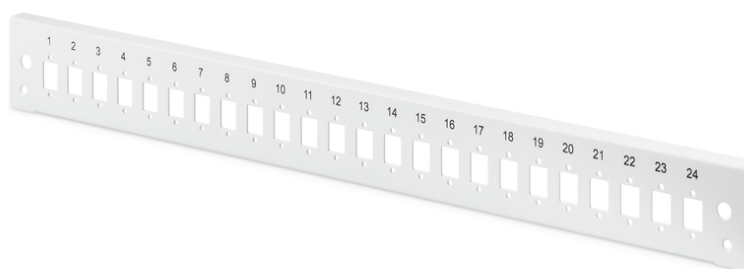

DIGITUS Płyta czołowa do światłowodowego panelu krosowego 24x LC duplex 1U (do DN-96200-QL), szary

DN-96207-QL
EAN 4016032458418

Płyta czołowa do światłowodowego panelu krosowego 24x LC duplex 1U (do DN-96200-QL), szary E2000 SX, vertically, color grey (RAL 7035)

Panel przedni DIGITUS® został zaprojektowany dla obudowy bazowej DN-96200-QL. Panel przedni można łatwo zainstalować za pomocą materiału montażowego dostarczonego wraz ze skrzynką przyłączeniową. Nowy system szybkiego zwalniania sprawia, że instalacja jest łatwiejsza niż kiedykolwiek wcześniej.

Przyszłościowe standardy i najwyższa jakość dla Twojej sieci.

- do pionowego montażu odpowiednich sprzęgieł

Zawartość opakowania

- 1 x Frontpanel

Logistyka						
	Liczba (sztuki)	Waga (kg)	Głębokość (cm)	Szerokość (cm)	Wysokość (cm)	cm ³
Zewnętrzne opakowanie zbiorcze	50	16.00	46.00	16.00	16.00	11,776.00
Opakowanie wewnętrzne	1	0.32	2.50	45.00	5.50	618.75
Opakowanie jednostkowe	1	0.32	2.50	45.00	5.50	618.75
Netto bez opakowania	1	0.27	2.50	45.00	5.50	618.75