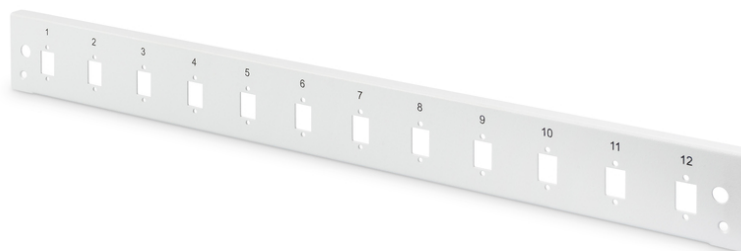

DIGITUS Płyta czołowa do światłowodowego panelu krosowego 12x LC duplex 1U (do DN-96200-QL), szary

DN-96206-QL
EAN 4016032458395

Płyta czołowa do światłowodowego panelu krosowego 12x LC duplex 1U (do DN-96200-QL), szary E2000 SX, vertically, color grey (RAL 7035)

Panel przedni firmy DIGITUS® został zaprojektowany dla podstawowej obudowy DN-96200-QL. Panel ten można w łatwy sposób zamontować za pomocą materiału mocującego dostarczonego wraz z obudową. Dzięki systemowi Quick Lock proces montażu jeszcze nigdy nie był tak prosty i szybki.

Normy zorientowane na przyszłość i najwyższa jakość dla Twojej sieci.

- do montażu pionowego odpowiednich złączy

Zawartość opakowania

- 1x panel przedni

Logistyka						
	Liczba (sztuki)	Waga (kg)	Głębokość (cm)	Szerokość (cm)	Wysokość (cm)	cm ³
Zewnętrzne opakowanie zbiorcze	50	16.00	46.00	16.00	16.00	11,776.00
Opakowanie wewnętrzne	1	0.32	2.50	45.00	5.50	618.75
Opakowanie jednostkowe	1	0.32	2.50	45.00	5.50	618.75
Netto bez opakowania	1	0.27	2.50	45.00	5.50	618.75