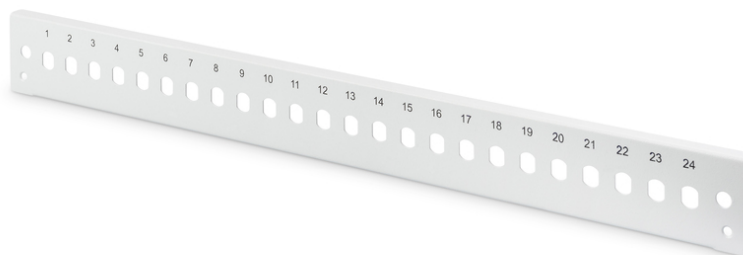

DIGITUS Płyta czołowa do światłowodowego panelu krosowego 24x ST simplex 1U (do DN-96200-QL), szary

DN-96205-QL
EAN 4016032458357

Płyta czołowa do światłowodowego panelu krosowego 24x ST simplex 1U (do DN-96200-QL), szary color grey (RAL 7035)

Panel przedni firmy DIGITUS® został zaprojektowany dla podstawowej obudowy DN-96200-QL. Panel ten można w łatwy sposób zamontować za pomocą materiału mocującego dostarczonego wraz z obudową. Dzięki systemowi Quick Lock proces montażu jeszcze nigdy nie był tak prosty i szybki.

Normy zorientowane na przyszłość i najwyższa jakość dla Twojej sieci.

- do montażu pionowego odpowiednich złączy

Zawartość opakowania

- 1x panel przedni

Logistyka						
	Liczba (sztuki)	Waga (kg)	Głębokość (cm)	Szerokość (cm)	Wysokość (cm)	cm ³
Zewnętrzne opakowanie zbiorcze	50	16.00	46.00	16.00	16.00	11,776.00
Opakowanie wewnętrzne	1	0.32	2.50	45.00	5.50	618.75
Opakowanie jednostkowe	1	0.32	2.50	45.00	5.50	618.75
Netto bez opakowania	1	0.27	2.50	45.00	5.50	618.75