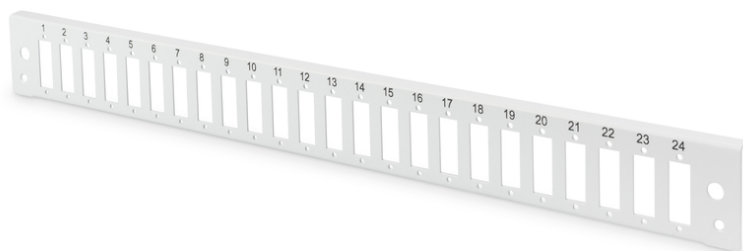

# DIGITUS Płyta czołowa do światłowodowego panelu krosowego 24x SC duplex 1U (do DN-96200-QL), szary

DN-96202-QL  
EAN 4016032458272

## Płyta czołowa do światłowodowego panelu krosowego 24x SC duplex 1U (do DN-96200-QL), szary vertically, color grey (RAL 7035)

Panel przedni firmy DIGITUS® został zaprojektowany dla podstawowej obudowy DN-96200-QL. Panel ten można w łatwy sposób zamontować za pomocą materiału mocującego dostarczonego wraz z obudową. Dzięki systemowi Quick Lock proces montażu jeszcze nigdy nie był tak prosty i szybki.

## Normy zorientowane na przyszłość i najwyższa jakość dla Twojej sieci.

- do montażu pionowego odpowiednich złączy

## Zawartość opakowania

- 1x panel przedni

Logistyka						
	Liczba (sztuki)	Waga (kg)	Głębokość (cm)	Szerokość (cm)	Wysokość (cm)	cm <sup>3</sup>
Zewnętrzne opakowanie zbiorcze	50	16.00	46.00	16.00	16.00	11,776.00
Opakowanie wewnętrzne	1	0.32	2.50	45.00	5.50	618.75
Opakowanie jednostkowe	1	0.32	2.50	45.00	5.50	618.75
Netto bez opakowania	1	0.27	2.50	45.00	5.50	618.75