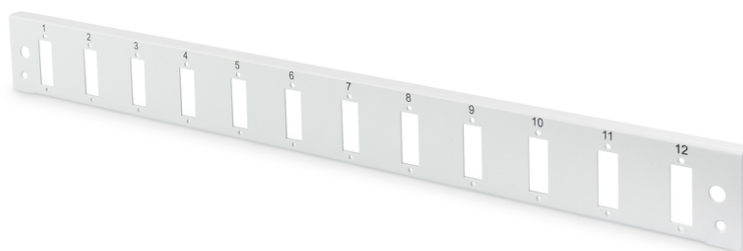

# DIGITUS Płyta czołowa do światłowodowego panelu krosowego 12x SC duplex 1U (do DN-96200-QL), szary

DN-96201-QL  
EAN 4016032458234

## Płyta czołowa do światłowodowego panelu krosowego 12x SC duplex 1U (do DN-96200-QL), szary vertically, color grey (RAL 7035)

Panel przedni firmy DIGITUS® został zaprojektowany dla podstawowej obudowy DN-96200-QL. Panel ten można w łatwy sposób zamontować za pomocą materiału mocującego dostarczonego wraz z obudową. Dzięki systemowi Quick Lock proces montażu jeszcze nigdy nie był tak prosty i szybki.

## Normy zorientowane na przyszłość i najwyższa jakość dla Twojej sieci.

- do montażu pionowego odpowiednich złączy