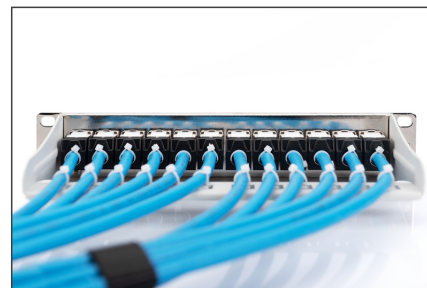

Więcej zdjęć