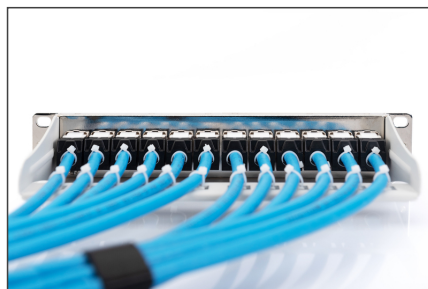

Więcej zdjęć