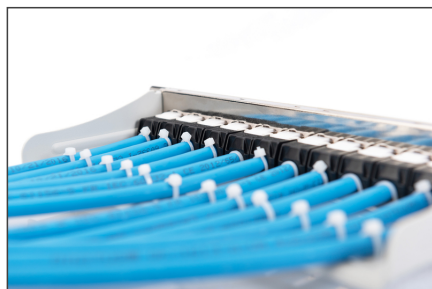

Więcej zdjęć