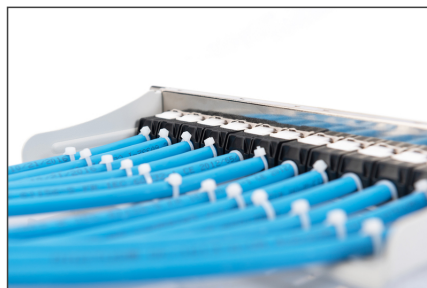

Więcej zdjęć