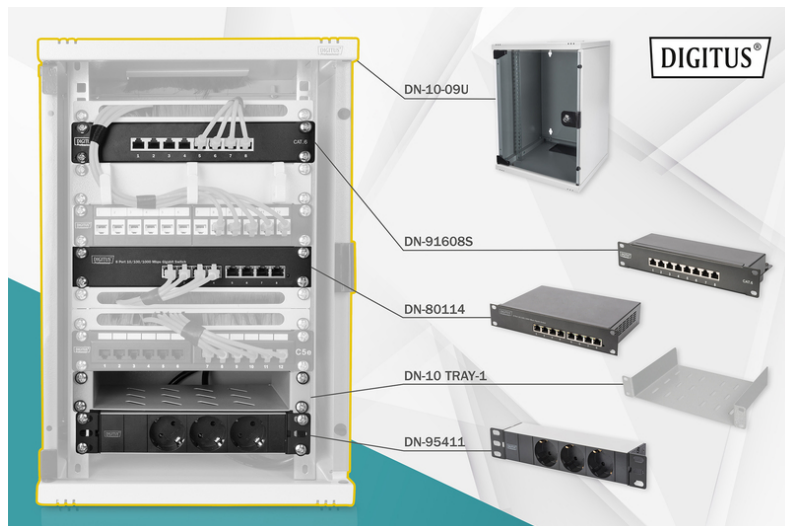

DIGITUS Szafa sieciowa wisząca 10" 9U rack 312x300, drzwi szyba, szary, niedzielona, złożona, 30kg

DN-10-SET-2
EAN 4016032455370

Zestaw sieciowy 10": szafa wisząca 9U, półka, listwa zasilająca, 8-port switch, panel kat.6, szary

Czy to w obszarze prywatnym, biurowym czy też w rozdzielonych przestrzeniach z ograniczonym miejscem: Używając kompaktowych rozwiązań 254 mm (10"), możesz zainstalować sieć w dowolnym miejscu. Obudowy do montażu ściennego, dostępne w wariantach w trzech jednostkach długości (6U, 9U, 12U), są uzupełniane w tych zestawach sieciowych o doskonale dopasowane komponenty, aby szybko i łatwo zapewnić gotowe do pracy okablowanie infrastruktury IT. Szafa sieciowa i odpowiednie akcesoria (np. przełącznik sieciowy, panel krosowy, listwa zasilająca, półka, panel do zarządzania kablami, przewody połączeniowe – jak kable krosowe – itp.) są dostarczane w kompaktowym pudełku.

Kompletny zestaw do budowy kompaktowej sieci 254 mm (10"), wraz z szafą, półką, listwą zasilającą, przełącznikiem, panelem łączącym.

- Wymiary obudowy naściennej (wys. x szer. x głęb.): 464 x 312 x 300 mm
- Listwa gniazdek z 3 uziemiającymi gniazdami stykowymi 250 V AC 50/60 Hz / 16 A / 1000 W
- Listwa gniazdek z przewodem zasilającym 2 m H05VV-F 35 1,5 mm² z uziemioną wtyczką

- Przełącznik jest zgodny ze standardami sieciowymi IEEE 802.3, IEEE 802.3u, IEEE 802.3ab oraz IEEE 802.3x
- Panel łączący dla zakresów zastosowań do 250 MHz, 1GBase-T
- Montaż kabli na panelu łączącym za pomocą listwy LSA, oznaczonej kolorystycznie zgodnie z EIA/TIA 568 A & B
- Drzwi przednie: Drzwi szklane, pojedyncze
- Głębokość: 300 mm
- Kolor: Jasnoszary, RAL 7035
- Nośność: 30 kg
- Panele boczne: Z dwóch stron
- Szerokość: 312 mm
- Typ szafy: Szafa wisząca
- Wysokość [U]: 9
- Stopień ochrony IP: IP20
- Zmontowana: tak