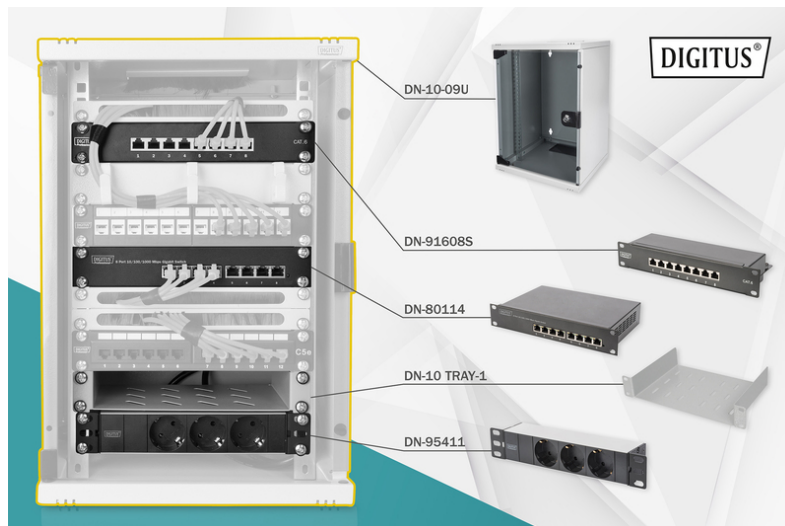

# DIGITUS Szafa sieciowa wisząca 10" 9U rack 312x100, drzwi szyba, szary, niedzielona, złożona, 30kg

DN-10-SET-2  
EAN 4016032455370

## Zestaw sieciowy 10": szafa wisząca 9U, półka, listwa zasilająca, 8-port switch, panel kat.6, szary

Czy to w obszarze prywatnym, biurowym czy też w rozdzielonych przestrzeniach z ograniczonym miejscem: Używając kompaktowych rozwiązań 254 mm (10"), możesz zainstalować sieć w dowolnym miejscu. Obudowy do montażu ściennego, dostępne w wariantach w trzech jednostkach długości (6U, 9U, 12U), są uzupełniane w tych zestawach sieciowych o doskonale dopasowane komponenty, aby szybko i łatwo zapewnić gotowe do pracy okablowanie infrastruktury IT. Szafa sieciowa i odpowiednie akcesoria (np. przełącznik sieciowy, panel krosowy, listwa zasilająca, półka, panel do zarządzania kablami, przewody połączeniowe – jak kable krosowe – itp.) są dostarczane w kompaktowym pudełku.

## Kompletny zestaw do budowy kompaktowej sieci 254 mm (10"), wraz z szafą, półką, listwą zasilającą, przełącznikiem, panelem łączącym.

- Wymiary obudowy naściennej (wys. x szer. x głęb.): 464 x 312 x 100 mm
- Listwa gniazdek z 3 uziemiającymi gniazdami stykowymi 250 V AC 50/60 Hz / 16 A / 1000 W
- Listwa gniazdek z przewodem zasilającym 2 m H05VV-F 35 1,5 mm<sup>2</sup> z uziemioną wtyczką

- Przełącznik jest zgodny ze standardami sieciowymi IEEE 802.3, IEEE 802.3u, IEEE 802.3ab oraz IEEE 802.3x
- Panel łączący dla zakresów zastosowań do 250 MHz, 1GBase-T
- Montaż kabli na panelu łączącym za pomocą listwy LSA, oznaczonej kolorystycznie zgodnie z EIA/TIA 568 A & B
- Drzwi przednie: Drzwi szklane, pojedyncze
- Głębokość: 300 mm
- Kolor: Jasnoszary, RAL 7035
- Nośność: 30 kg
- Panele boczne: Z dwóch stron
- Szerokość: 312 mm
- Typ szafy: Szafa wisząca
- Wysokość [U]: 9
- Stopień ochrony IP: IP20
- Zmontowana: tak