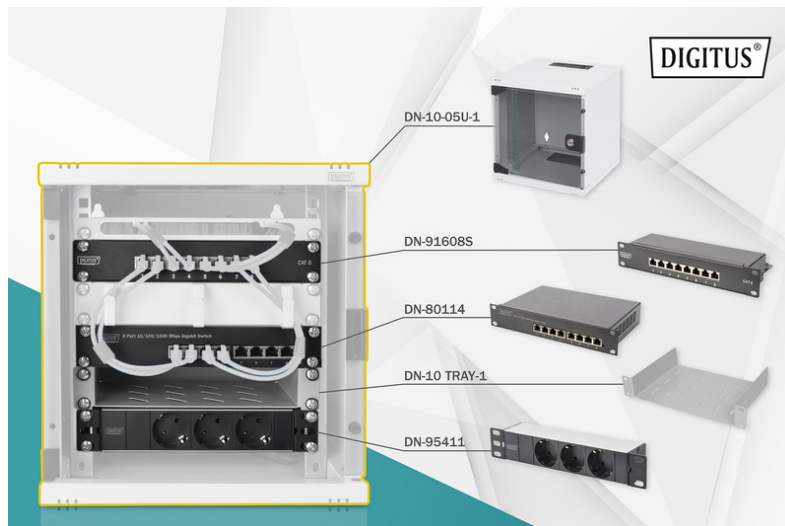

DIGITUS Szafa sieciowa wisząca 10" 5U rack 312x100, drzwi szyba, szary, niedzielona, złożona, 30kg

DN-10-SET-1
EAN 4016032455363

Zestaw sieciowy 10": szafa wisząca 6U, półka, listwa zasilająca, 8-port switch, panel kat.6, szary

Czy to w obszarze prywatnym, biurowym czy też w rozdzielonych przestrzeniach z ograniczonym miejscem: Używając kompaktowych rozwiązań 254 mm (10"), możesz zainstalować sieć w dowolnym miejscu. Obudowy do montażu ściennego, dostępne w wariantach w trzech jednostkach długości (6U, 9U, 12U), są uzupełniane w tych zestawach sieciowych o doskonale dopasowane komponenty, aby szybko i łatwo zapewnić gotowe do pracy okablowanie infrastruktury IT. Szafa sieciowa i odpowiednie akcesoria (np. przełącznik sieciowy, panel krosowy, listwa zasilająca, półka, panel do zarządzania kablami, przewody połączeniowe – jak kable krosowe – itp.) są dostarczane w kompaktowym pudełku.

Kompletny zestaw do budowy kompaktowej sieci 254 mm (10"), wraz z szafą, półką, listwą zasilającą, przełącznikiem, panelem łączącym.

- Wymiary obudowy naściennej (wys. x szer. x głęb.): 330 x 312 x 100 mm
- Listwa gniazdek z 3 uziemiającymi gniazdami stykowymi 250 V AC 50/60 Hz / 16 A / 1000 W
- Listwa gniazdek z przewodem zasilającym 2 m H05VV-F 35 1,5 mm² z uziemioną wtyczką

- Przełącznik jest zgodny ze standardami sieciowymi IEEE 802.3, IEEE 802.3u, IEEE 802.3ab oraz IEEE 802.3x
- Panel łączący dla zakresów zastosowań do 250 MHz, 1GBase-T
- Montaż kabli na panelu łączącym za pomocą listwy LSA, oznaczonej kolorystycznie zgodnie z EIA/TIA 568 A & B
- Drzwi przednie: Drzwi szklane, pojedyncze
- Głębokość: 300 mm
- Kolor: Jasnoszary, RAL 7035
- Nośność: 30 kg
- Panele boczne: Z dwóch stron
- Szerokość: 312 mm
- Typ szafy: Szafa wisząca
- Wysokość [U]: 6
- Stopień ochrony IP: IP20
- Zmontowana: tak