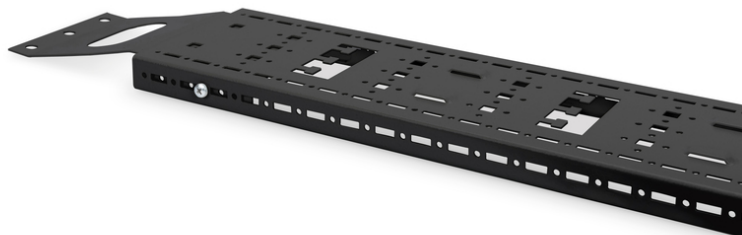

DIGITUS Pionowy kanał kablowy do szaf sieciowych 483 mm (19") 42U

DN-19-ORG-42U-CT-N-B
EAN 4016032453918

42U vert. cable tray for network and server racks 1650x130x25 mm, color black (RAL 9005) 1650x130x25 mm, color black (RAL 9005)

Pionowy kanał kablowy można łatwo zamontować we wszystkich szafach sieciowych 42U serii Unique oraz szafach sieciowych i serwerowych serii Dynamic Basic marki DIGITUS. Szereg otworów oraz profile w kształcie łba młotka („T-heads”) umożliwiają optymalne okablowanie kabli instalacyjnych itp. W połączeniu z taśmą na rzep (nr.

kat.: DN-CT-10M-20) nadaje się zwłaszcza do wykorzystania w celu ochrony kabli przed zarysowaniem. Inne warianty wysokości są dostępne na zapytanie.

- Solidna blacha stalowa, galwanizowana i pokryta powłoką proszkową