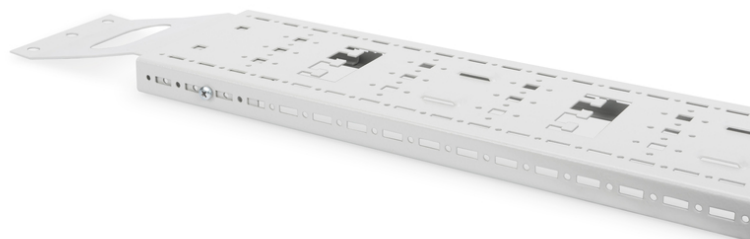

DIGITUS Pionowy kanał kablowy do szaf sieciowych 483 mm (19") 42U

DN-19-ORG-42U-CT-N
EAN 4016032453901

42U vert. cable tray for network and server racks 1650x130x25 mm, color grey (RAL 7035) 1650x130x25 mm, color grey (RAL 7035)

Pionowy kanał kablowy można łatwo zamontować we wszystkich szafach sieciowych 42U serii Unique oraz szafach sieciowych i serwerowych serii Dynamic Basic marki DIGITUS. Szereg otworów oraz profile w kształcie łba młotka („T-heads”) umożliwiają optymalne okablowanie kabli instalacyjnych itp. W połączeniu z taśmą na rzep (nr. kat.: DN-CT-10M-20) nadaje się zwłaszcza do wykorzystania w celu

ochrony kabli przed zarysowaniem. Inne warianty wysokości są dostępne na zapytanie.

- Solidna blacha stalowa, galwanizowana i pokryta powłoką proszkową

Zawartość opakowania

- Installation set (screws, cage nuts, washers)