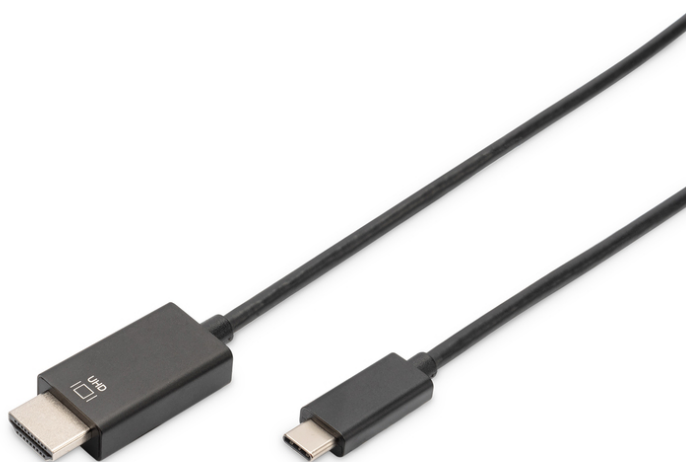

DIGITUS Kabel połączeniowy USB Type-C gen. 2, Type-C na HDMI A

AK-300330-020-S
EAN 4016032451334

Kabel USB C/HDMI M/M czarny 2m USB 3.1 Gen.2 SuperSpeed+ 18Gbps M/M, 2.0m, 4K/60Hz, 18GB, CE, bi, gold

Kabel połączeniowy USB Type-C™ 4K HDMI umożliwia bezpośrednie podłączenie telewizora, monitora lub projektora do urządzenia USB-C™. Kabel połączeniowy to niezbędny osprzęt, niezależnie od tego, czy jest wykorzystywany prywatnie do podłączania notebooka do telewizora, czy też zawodowo przy prezentacjach poprzez projektor z interfejsem HDMI.

Podłącz urządzenie USB-C bezpośrednio do monitora, telewizora lub rzutnika – nie potrzebujesz dodatkowego adaptera.

- Urządzenie wyposażone w port USB-C musi obsługiwać tryb wideo (tryb DP Alt), aby być kompatybilne z tym kablem połączeniowym.

- Możliwości wyświetlania wideo zależą od karty graficznej Twojego notebooka i podłączonego monitora. Niektóre ekrany ograniczają także dostępną rozdzielczość.
- Obsługuje do 4K/2K przy 60 Hz
- Możliwa cyfrowa transmisja audio w wersji stereo
- Maks. prędkość transmisji danych wynosi 18 Gbit/s
- AWG: 26
- Filtr ferrytowy: 2 x filtr ferrytowy
- Kolor kabli: Czarny
- Powierzchnia styku: Niklowana
- Zgodność z USB: USB 2.0
- Złącze 1: Wtyk USB Typ C
- Złącze 2: Wtyk DisplayPort
- Długość: 2 m
- Ekranowanie: Podwójne ekranowanie
- Produkty USB Typ C: tak