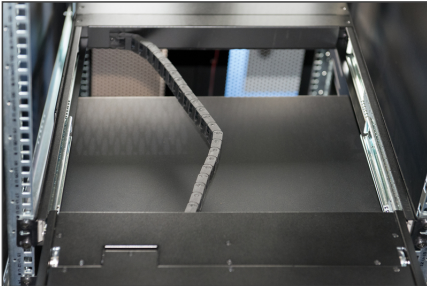

Więcej zdjęć

DS-72210-1RU
17" LCD KVM Console, 1-Port VGA, Russian Keyboard

- 17" LCD display
- Russian Keyboard
- VGA
- USB
- RS-232

DS-72210-1RU
17" LCD KVM Console, 1-Port VGA, Russian Keyboard

- 17" LCD display
- Russian Keyboard
- Power Supply
- DVI-D
- DVI-D
- USB
- VGA

DS-72210-1RU
17" LCD KVM Console, 1-Port VGA, Russian Keyboard

- 17" LCD display
- Russian Keyboard
- Power Supply
- DVI-D
- DVI-D
- USB
- VGA

Compatibility with various server rack configurations

DS-72210-1RU
17" LCD KVM Console, 1-Port VGA, Russian Keyboard

DS-72210-1RU
17" LCD KVM Console, 1-Port VGA, Russian Keyboard