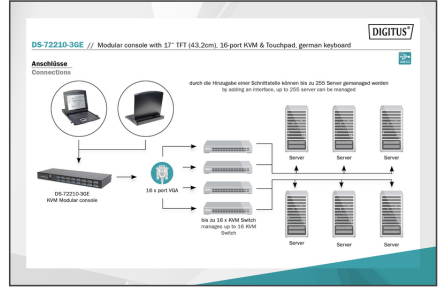

Konsola 17" marki DIGITUS® zapewnia dzięki modułowej konstrukcji wiele różnorodnych możliwości indywidualnej konfiguracji, dzięki czemu istnieje możliwość dopasowania do zakresu zastosowania konsoli. Wskutek tego konsola pozwala zaoszczędzić koszty i można ją w każdej chwili rozbudować lub zmienić aktualną konfigurację. Dzięki elastycznej konfiguracji konsola jest w wysokim stopniu rozwiązaniem przyszłościowym. Konsola modułowa składa się z monitora o przekątnej ekranu 17" (43,2 cm), 16-portowego przełącznika KVM, klawiatury i touchpada.

- Płytko dotykowa (myszka) z dwoma przyciskami funkcyjnymi
- Konsolę można całkowicie wyjąć z szafy serwerowej. Ekran TFT można odchylić o 120 stopni.
- Waga brutto: 19,15 kg
- Konsola z blokadą bezpieczeństwa zapobiegającą uszkodzeniom
- Kompaktowa obudowa (1U), kolor czarny (RAL 9005)
- 16 x kabel do podłączenia serwera
- Interfejs: VGA
- Liczba portów: 16
- Możliwość kaskadowania: nie
- Przekątna ekranu: 17 cali
- Układ klawiatury: DE

Zawartość opakowania

- Modułowa konsola 17"
- 16-portowy przełącznik KVM
- Klawiatura
- Skrócona instrukcja obsługi
- Zasilacz
- Materiał montażowy
- 16 x kabel do podłączenia serwera

Logistyka						
	Liczba (sztuki)	Waga (kg)	Głębokość (cm)	Szerokość (cm)	Wysokość (cm)	cm ³
Zewnętrzne opakowanie zbiorcze	1	23.36	81.00	70.50	19.50	111,355.00
Opakowanie wewnętrzne	1	23.36	81.00	70.50	19.50	111,355.00
Opakowanie jednostkowe	1	23.36	81.00	70.50	19.50	111,355.00
Netto bez opakowania	1	19.56	81.00	70.50	19.50	111,355.00

Więcej zdjęć

DIGITUS

USB 2.0 Plug & Play

Modular console with 17" TFT (43,2cm), 16-port KVM & Touchpad, german keyboard

DS-72210-30E // Modular console with 17" TFT (43,2cm), 16-port KVM & Touchpad, german keyboard