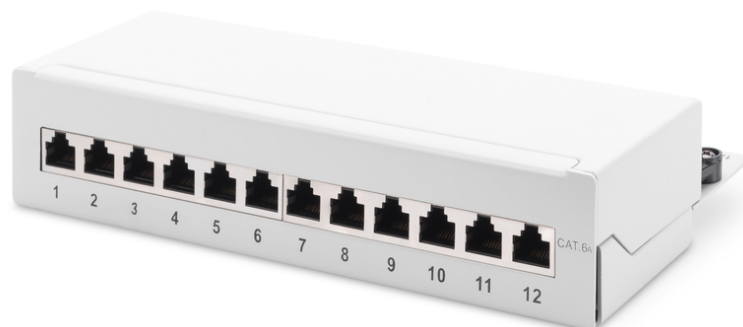

DIGITUS Panel krosowy (patch panel) desktop (biurkowy) 12x RJ45, LSA poziom, kat.6A, ekranowany, szary, przewodnica kabli

DN-91612SD-EA-G
EAN 4016032444886

Panel krosowy desktop 12x RJ45, LSA poziom, kat.6A, ekranowany, szary, przewodnica kabli

Biurkowe panele krosowe firmy DIGITUS® są idealnym rozwiązaniem do zastosowań SoHo (Smart Office Home Office). Całkowicie ekranowane gniazda RJ45 zapewniają optymalne zamocowania kabli przy najlepszej wydajności.

Przeznaczony dla rozwiązań SOHO

- Właściwości transmisji: Kategoria 6A, klasa EA
- Zakres zastosowania: Do 500 MHz, 10GBase-T
- Normy: ISO/IEC 11801 2. edycja, EN 50173-1, EIA/TIA 568-C, 802.3af, 802.3at PoE+
- Właściwości ogólne:
- Nadaje się do instalacji natynkowych
- Gniazda RJ45, 8P8C
- Instalacja kablowa poprzez listwy LSA z kodem barwnym zgodnie z EIA/TIA 568 A & B
- Zamocowanie kabli za pomocą opaski kablowej
- Centralne złącze uziemienia
- Styk ekranowania 360°
- Właściwości mechaniczne:
- Materiał korpusu: 1,5 mm Galwanizowana, walcowana na zimno stal wg. EN1.4301, UNS S30400, AISI 304 i LMSAD110
- Materiał gniazda RJ45: ABS UL 94V-0
- Zestyk gniazda RJ45: niklowany fosforobraz, zestyk połączony 0,5 μ
- Ekranowanie RJ-45: brąz niklowany