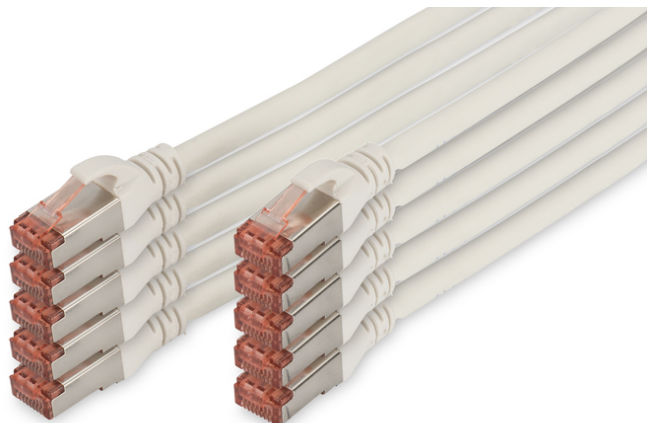

DIGITUS Kabel krosowy CAT 6 S/FTP

DK-1644-005-WH-10
EAN 4016032442431

Kabel krosowy (patch cord) RJ45-RJ45, kat.6, S/FTP, AWG 27/7, LSOH, 0.5m, biały, 10szt AWG 27/7, length 0.5 m, 10 pieces, color white

Kable połączeniowe DIGITUS® kategorii 6 klasy E są produkowane i testowane według standardu ISO/IEC 11801 oraz DIN EN 50173 CAT 6. Gwarantują, że instalacja kablowa będzie odpowiadać specyfikacji kanałów ISO & EN, i zapewniają znakomitą sprawność w okablowaniu DIGITUS® CAT 6. Sprawność została przetestowana do 250 MHz, włącznie z właściwościami związanymi ze sprawnością, jak na przykład przesłuchem („NEXT”). Kable połączeniowe DIGITUS® zostały specjalnie zaprojektowane, aby sprostać w pełnym zakresie wszelkim wymagom w przypadku różnych zastosowań. Każdy kabel posiada zalaną tulejkę odgiętki z uchwytem kablowym odciążającym. Poza tym tulejka posiada zabezpieczenie zapadki, które zapobiega zahaczeniu kabli i złamaniu się zapadki. Prosta identyfikacja kategorii 6 umożliwia czerwona kolorystyka wtyczek.

Najlepsza wydajność i jakość połączenia dla Twojej sieci.

- 2x wtyczka RJ45 (8P8C)
- Osłony z odgiętką, odciążką i zabezpieczeniem zapadki
- Oznaczenia długości na osłonce
- Przewód wewnętrzny: miedź (Cu)
- 10 sztuk
- Konfiguracja par: 1:1
- Opakowanie: Torebka foliowa DIGITUS
- Złącze 1: Modułowa wtyczka RJ45 (8/8)
- Złącze 2: Modułowa wtyczka RJ45 (8/8)
- Kategoria okablowania: Kat. 6
- Typ ekranowania: S-FTP, oplot całościowy i pary ekranowane folią metalową
- Długość: 0.5 m
- Kolor: Biały
- Konstrukcja kabla: 4 x 2 AWG 27/7, skrętka linka
- Powłoka: LSOH
- Wersja Slim: nie