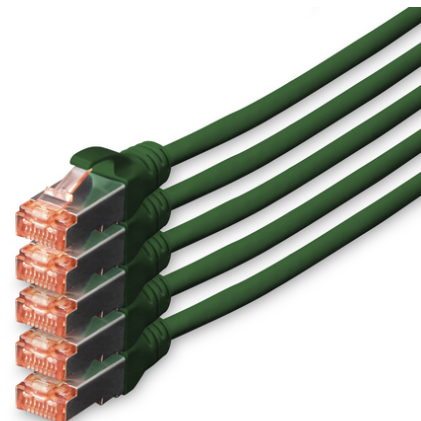

DIGITUS Kabel krosowy CAT 6 S/FTP

DK-1644-100-G-5
EAN 4016032442370

Kabel krosowy (patch cord) RJ45-RJ45, kat.6, S/FTP, AWG 27/7, LSOH, 10m, zielony, 5szt AWG 27/7, length 10 m, 5 pieces, color green

Kable połączeniowe DIGITUS® kategorii 6 klasy E są produkowane i testowane według standardu ISO/IEC 11801 oraz DIN EN 50173 CAT 6. Gwarantują, że instalacja kablowa będzie odpowiadać specyfikacji kanałów ISO & EN, i zapewniają znakomitą sprawność w okablowaniu DIGITUS® CAT 6. Sprawność została przetestowana do 250 MHz, włącznie z właściwościami związanymi ze sprawnością, jak na przykład przesłuchem („NEXT”). Kable połączeniowe DIGITUS® zostały specjalnie zaprojektowane, aby sprostać w pełnym zakresie wszelkim wymagom w przypadku różnych zastosowań. Każdy kabel posiada zalaną tulejkę odgiętki z uchwytem kablowym odciążającym. Poza tym tulejka posiada zabezpieczenie zapadki, które zapobiega zahaczeniu kabli i złamaniu się zapadki. Prostą identyfikację kategorii 6 umożliwia czerwona kolorystyka wtyczek.

Najlepsza wydajność i jakość połączenia dla Twojej sieci.

- 2x wtyczka RJ45 (8P8C)
- Osłony z odgiętką, odciążką i zabezpieczeniem zapadki
- Oznaczenia długości na osłonce
- Przewód wewnętrzny: miedź (Cu)
- 5 sztuk
- Konfiguracja par: 1:1
- Opakowanie: Torebka foliowa DIGITUS
- Złącze 1: Modułowa wtyczka RJ45 (8/8)
- Złącze 2: Modułowa wtyczka RJ45 (8/8)
- Kategoria okablowania: Kat. 6
- Typ ekranowania: S-FTP, oplót całościowy i pary ekranowane folią metalową
- Długość: 10 m
- Kolor: Zielony
- Konstrukcja kabla: 4 x 2 AWG 27/7, skrętka linka
- Powłoka: LSOH
- Wersja Slim: nie