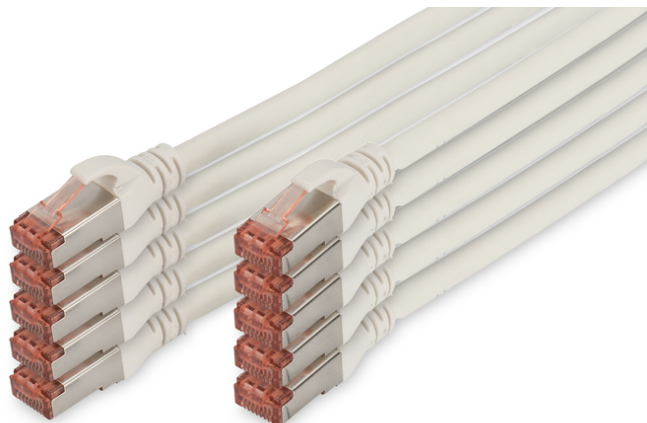

DIGITUS Kabel krosowy CAT 6 S/FTP

DK-1644-030-WH-10
EAN 4016032442073

Kabel krosowy (patch cord) RJ45-RJ45, kat.6, S/FTP, AWG 27/7, LSOH, 3m, biały, 10szt AWG 27/7, length 3 m, 10 pieces, color white

Kable połączeniowe DIGITUS® kategorii 6 klasy E są produkowane i testowane według standardu ISO/IEC 11801 oraz DIN EN 50173 CAT 6. Gwarantują, że instalacja kablowa będzie odpowiadać specyfikacji kanałów ISO & EN, i zapewniają znakomitą sprawność w okablowaniu DIGITUS® CAT 6. Sprawność została przetestowana do 250 MHz, włącznie z właściwościami związanymi ze sprawnością, jak na przykład przesłuchem („NEXT”). Kable połączeniowe DIGITUS® zostały specjalnie zaprojektowane, aby sprostać w pełnym zakresie wszelkim wymagom w przypadku różnych zastosowań. Każdy kabel posiada zalaną tulejkę odgiętki z uchwytem kablowym odciążającym. Poza tym tulejka posiada zabezpieczenie zapadki, które zapobiega zahaczeniu kabli i złamaniu się zapadki. Prosta identyfikacja kategorii 6 umożliwia czerwona kolorystyka wtyczek.

Najlepsza wydajność i jakość połączenia dla Twojej sieci.

- 2x wtyczka RJ45 (8P8C)
- Osłony z odgiętką, odciążką i zabezpieczeniem zapadki
- Oznaczenia długości na osłonce
- Przewód wewnętrzny: miedź (Cu)
- 10 sztuk
- Konfiguracja par: 1:1
- Opakowanie: Torebka foliowa DIGITUS
- Złącze 1: Modułowa wtyczka RJ45 (8/8)
- Złącze 2: Modułowa wtyczka RJ45 (8/8)
- Kategoria okablowania: Kat. 6
- Typ ekranowania: S-FTP, oplót całościowy i pary ekranowane folią metalową
- Długość: 3 m
- Kolor: Biały
- Konstrukcja kabla: 4 x 2 AWG 27/7, skrętka linka
- Powłoka: LSOH
- Wersja Slim: nie