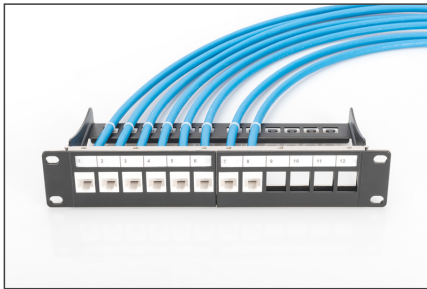

Więcej zdjęć

Produktinformation Product Information

Hersteller Produktname Produktbeschreibung Teilenummer EAN Nennwert	Hersteller Produktname Produktbeschreibung Teilenummer EAN Nennwert

Elektrische Eigenschaften Electrical Properties

Impedanz Leitfähigkeit Leitwert Leitwertdichte Leitwertdichte Leitwertdichte	Leitfähigkeit Leitwert Leitwertdichte Leitwertdichte Leitwertdichte

Mechanische Eigenschaften Mechanical Properties

Spannung Spannung Spannung Spannung Spannung	Spannung Spannung Spannung Spannung Spannung

Leitungsparameter Transmission Properties

PROZ.	ATT	MEZ	PEAKY	ACC	PLACK	DL	REJECT	PERFORM
1	1.7	0.3	0.3	0.2	0.2	28	38	35
10	1.4	0.3	0.3	0.4	0.4	26	34	33
100	1.0	0.3	0.3	0.3	0.3	20	27	26
1000	0.7	0.4	0.4	0.3	0.3	14	21	19
10000	0.4	0.5	0.5	0.3	0.3	8.8	13.2	12.2

Intertek 101191 passed (Date: 04-10-2019)