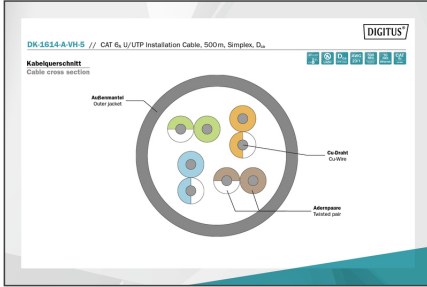

Więcej zdjęć

Produktinformation Product Information

Hersteller Produktname Produktbeschreibung Teilenummer EAN Nennwert	Hersteller Produktname Produktbeschreibung Teilenummer EAN Nennwert

Elektrische Eigenschaften Electrical Properties

Impedanz Leitfähigkeit Leitwert Leitwertdichte Leitwertdichte Leitwertdichte	Leitfähigkeit Leitwert Leitwertdichte Leitwertdichte Leitwertdichte

Mechanische Eigenschaften Mechanical Properties

Spannung Spannung Spannung Spannung Spannung	Spannung Spannung Spannung Spannung Spannung

Leitungsparameter Transmission Properties

PROZ.	ATT	MEZ	PEAKY	ACC	PLACK	DL	REJECT	PERFORM
1	1.7	0.3	0.3	0.2	0.2	28	38	35
10	1.4	0.3	0.3	0.4	0.4	26	34	33
100	1.0	0.3	0.3	0.3	0.3	20	27	26
1000	0.7	0.4	0.4	0.3	0.3	14	21	19
10000	0.4	0.5	0.5	0.3	0.3	8.8	13.2	12.2

Intertek 101191 passed (Date: 04-10-2019)