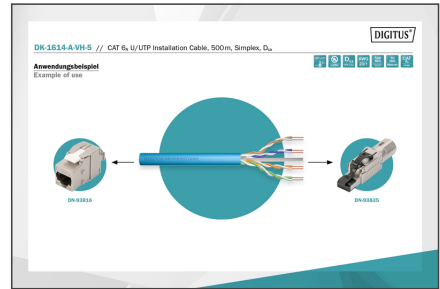

Więcej zdjęć

Produktinformation Product Information

Hersteller Produktname Produktbeschreibung Teilenummer EAN Nennwert	Hersteller Produktname Produktbeschreibung Teilenummer EAN Nennwert

Elektrische Eigenschaften Electrical Properties

Impedanz Leitfähigkeit Leitwert Leitwertdichte Leitwertdichte Leitwertdichte	Leitfähigkeit Leitwert Leitwertdichte Leitwertdichte Leitwertdichte

Mechanische Eigenschaften Mechanical Properties

Spannung Spannung Spannung Spannung Spannung	Spannung Spannung Spannung Spannung Spannung

Leitungsparameter Transmission Properties

PROZ.	ATT	MEZ	PEAKY	ACC	PLACK	DL	REJECT	PERFORM
1	1.7	0.3	0.3	0.2	0.2	28	38	35
10	1.4	0.3	0.3	0.4	0.4	26	34	33
100	1.0	0.3	0.3	0.3	0.3	20	27	26
1000	0.7	0.4	0.4	0.3	0.3	14	21	19
10000	0.4	0.5	0.5	0.3	0.3	8.8	13.2	12.2

Intertek 101191 passed (Date: 04-10-2019)