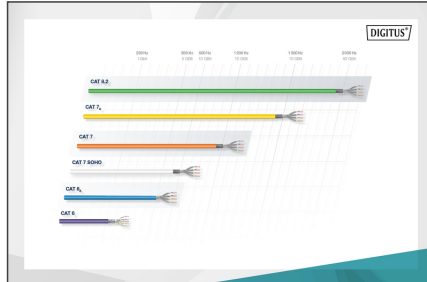

DIGITUS

DR System	Bandbreite	Leistungsfähigkeit (dB)	Abgleich der Wellenlänge	Zusätzliche Eigenschaften
B2ca	Sehr hoch Very high	1+	• Typischerweise • Standardabweichung • Hohe Qualität • Hohe Flexibilität	• Abwechslung • Abwechslung • Abwechslung • Abwechslung
Cca	Hoch High	3	• Typischerweise • Standardabweichung • Hohe Qualität • Hohe Flexibilität	• Abwechslung • Abwechslung • Abwechslung • Abwechslung
Dca	Mittel Medium	3	• Typischerweise • Standardabweichung • Hohe Qualität • Hohe Flexibilität	• Abwechslung • Abwechslung • Abwechslung • Abwechslung
Eca	Niedrig Low	3	• Typischerweise • Standardabweichung • Hohe Qualität • Hohe Flexibilität	• Abwechslung • Abwechslung • Abwechslung • Abwechslung

Beispiel: Cca, sta, d1, a1