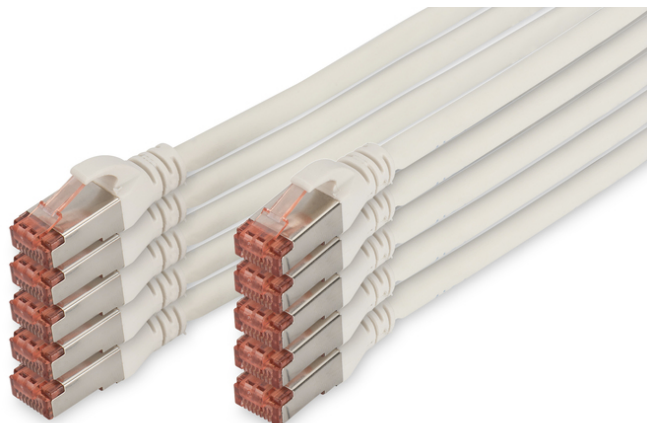

DIGITUS Kabel krosowy CAT 6 S/FTP

DK-1644-020-WH-10
EAN 4016032441793

Kabel krosowy (patch cord) RJ45-RJ45, kat.6, S/FTP, AWG 27/7, LSOH, 2m, biały, 10szt AWG 27/7, length 2 m, 10 pieces, color white

Kable połączeniowe DIGITUS® kategorii 6 klasy E są produkowane i testowane według standardu ISO/IEC 11801 oraz DIN EN 50173 CAT 6. Gwarantują, że instalacja kablowa będzie odpowiadać specyfikacji kanałów ISO & EN, i zapewniają znakomitą sprawność w okablowaniu DIGITUS® CAT 6. Sprawność została przetestowana do 250 MHz, włącznie z właściwościami związanymi ze sprawnością, jak na przykład przesłuchem („NEXT”). Kable połączeniowe DIGITUS® zostały specjalnie zaprojektowane, aby sprostać w pełnym zakresie wszelkim wymogom w przypadku różnych zastosowań. Każdy kabel posiada załaną tulejkę odgiętki z uchwytem kablowym odciążającym. Poza tym tulejka posiada zabezpieczenie zapadki, które zapobiega zahaczeniu kabli i złamaniu się zapadki. Prostą identyfikację kategorii 6 umożliwia czerwona kolorystyka wtyczek.

Najlepsza wydajność i jakość połączenia dla Twojej sieci.

- 2x wtyczka RJ45 (8P8C)
- Osłony z odgiętką, odciążką i zabezpieczeniem zapadki
- Oznaczenia długości na osłonce
- Przewód wewnętrzny: miedź (Cu)
- 10 sztuk
- Konfiguracja par: 1:1
- Opakowanie: Torebka foliowa DIGITUS
- Złącze 1: Modułowa wtyczka RJ45 (8/8)
- Złącze 2: Modułowa wtyczka RJ45 (8/8)
- Kategoria okablowania: Kat. 6
- Typ ekranowania: S-FTP, oplot całościowy i pary ekranowane folią metalową
- Długość: 2 m
- Kolor: Biały
- Konstrukcja kabla: 4 x 2 AWG 27/7, skrętka linka
- Powłoka: LSOH
- Wersja Slim: nie