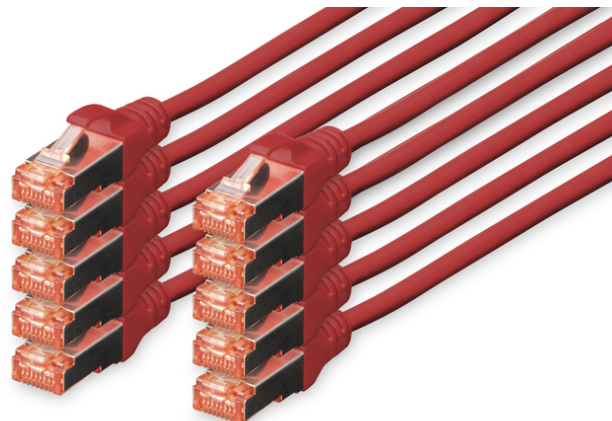

DIGITUS Kabel krosowy CAT 6 S/FTP

DK-1644-020-R-10
EAN 4016032441755

Kabel krosowy (patch cord) RJ45-RJ45, kat.6, S/FTP, AWG 27/7, LSOH, 2m, czerwony, 10szt AWG 27/7, length 2 m, 10 pieces, color red

Kable połączeniowe DIGITUS® kategorii 6 klasy E są produkowane i testowane według standardu ISO/IEC 11801 oraz DIN EN 50173 CAT 6. Gwarantują, że instalacja kablowa będzie odpowiadać specyfikacji kanałów ISO & EN, i zapewniają znakomitą sprawność w okablowaniu DIGITUS® CAT 6. Sprawność została przetestowana do 250 MHz, włącznie z właściwościami związanymi ze sprawnością, jak na przykład przesłuchem („NEXT”). Kable połączeniowe DIGITUS® zostały specjalnie zaprojektowane, aby sprostać w pełnym zakresie wszelkim wymogom w przypadku różnych zastosowań. Każdy kabel posiada zalaną tulejkę odgiętki z uchwytem kablowym odciążającym. Poza tym tulejka posiada zabezpieczenie zapadki, które zapobiega zahaczeniu kabli i złamaniu się zapadki. Prosta identyfikacja kategorii 6 umożliwia czerwona kolorystyka wtyczek.

Najlepsza wydajność i jakość połączenia dla Twojej sieci.

- 2x wtyczka RJ45 (8P8C)
- Osłony z odgiętką, odciążką i zabezpieczeniem zapadki
- Oznaczenia długości na osłonce
- Przewód wewnętrzny: miedź (Cu)
- 10 sztuk
- Konfiguracja par: 1:1
- Opakowanie: Torebka foliowa DIGITUS
- Złącze 1: Modułowa wtyczka RJ45 (8/8)
- Złącze 2: Modułowa wtyczka RJ45 (8/8)
- Kategoria okablowania: Kat. 6
- Typ ekranowania: S-FTP, oplot całościowy i pary ekranowane folią metalową
- Długość: 2 m
- Kolor: Czerwony
- Konstrukcja kabla: 4 x 2 AWG 27/7, skrętka linka
- Powłoka: LSOH
- Wersja Slim: nie