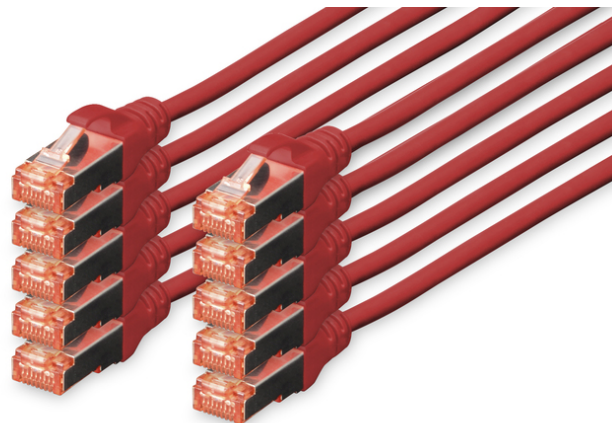

DIGITUS Kabel krosowy CAT 6 S/FTP

DK-1644-010-R-10
EAN 4016032441618

Kabel krosowy (patch cord) RJ45-RJ45, kat.6, S/FTP, AWG 27/7, LSOH, 1m, czerwony, 10szt AWG 27/7, length 1 m, 10 pieces, color red

Kable połączeniowe DIGITUS® kategorii 6 klasy E są produkowane i testowane według standardu ISO/IEC 11801 oraz DIN EN 50173 CAT 6. Gwarantują, że instalacja kablowa będzie odpowiadać specyfikacji kanałów ISO & EN, i zapewniają znakomitą sprawność w okablowaniu DIGITUS® CAT 6. Sprawność została przetestowana do 250 MHz, włącznie z właściwościami związanymi ze sprawnością, jak na przykład przesłuchem („NEXT”). Kable połączeniowe DIGITUS® zostały specjalnie zaprojektowane, aby sprostać w pełnym zakresie wszelkim wymogom w przypadku różnych zastosowań. Każdy kabel posiada zalaną tulejkę odgiętki z uchwytem kablowym odciążającym. Poza tym tulejka posiada zabezpieczenie zapadki, które zapobiega zahaczeniu kabli i złamaniu się zapadki. Prosta identyfikacja kategorii 6 umożliwia czerwona kolorystyka wtyczek.

Najlepsza wydajność i jakość połączenia dla Twojej sieci.

- 2x wtyczka RJ45 (8P8C)
- Osłony z odgiętką, odciążką i zabezpieczeniem zapadki
- Oznaczenia długości na osłonce
- Przewód wewnętrzny: miedź (Cu)
- 10 sztuk
- Konfiguracja par: 1:1
- Opakowanie: Torebka foliowa DIGITUS
- Złącze 1: Modułowa wtyczka RJ45 (8/8)
- Złącze 2: Modułowa wtyczka RJ45 (8/8)
- Kategoria okablowania: Kat. 6
- Typ ekranowania: S-FTP, oplót całościowy i pary ekranowane folią metalową
- Długość: 1 m
- Kolor: Czerwony
- Konstrukcja kabla: 4 x 2 AWG 27/7, skrętka linka
- Powłoka: LSOH
- Wersja Slim: nie