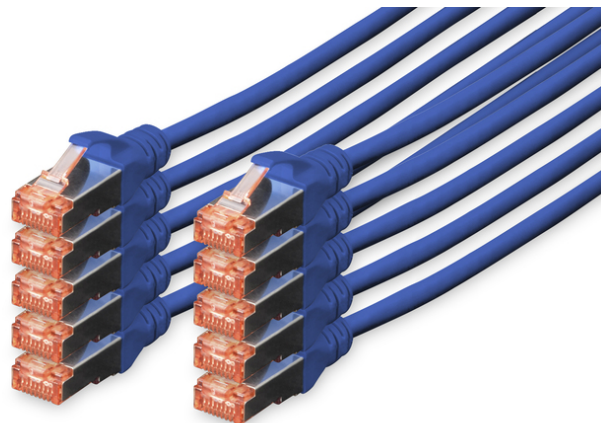

DIGITUS Kabel krosowy CAT 6 S/FTP

DK-1644-010-B-10
EAN 4016032441588

Kabel krosowy (patch cord) RJ45-RJ45, kat.6, S/FTP, AWG 27/7, LSOH, 1m, niebieski, 10szt

Kable połączeniowe DIGITUS® kategorii 6 klasy E są produkowane i testowane według standardu ISO/IEC 11801 oraz DIN EN 50173 CAT 6. Gwarantują, że instalacja kablowa będzie odpowiadać specyfikacji kanałów ISO & EN, i zapewniają znakomitą sprawność w okablowaniu DIGITUS® CAT 6. Sprawność została przetestowana do 250 MHz, włącznie z właściwościami związanymi ze sprawnością, jak na przykład przesłuchem („NEXT”). Kable połączeniowe DIGITUS® zostały specjalnie zaprojektowane, aby sprostać w pełnym zakresie wszelkim wymogom w przypadku różnych zastosowań. Każdy kabel posiada zalaną tulejkę odgiętki z uchwytem kablowym odciążającym. Poza tym tulejka posiada zabezpieczenie zapadki, które zapobiega zahaczeniu kabli i złamaniu się zapadki. Prostą identyfikację kategorii 6 umożliwia czerwona kolorystyka wtyczek.

Najlepsza wydajność i jakość połączenia dla Twojej sieci.

- 2x wtyczka RJ45 (8P8C)
- Osłony z odgiętką, odciążką i zabezpieczeniem zapadki
- Oznaczenia długości na osłonce
- Przewód wewnętrzny: miedź (Cu)
- 10 sztuk
- Konfiguracja par: 1:1
- Opakowanie: Torebka foliowa DIGITUS
- Złącze 1: Modułowa wtyczka RJ45 (8/8)
- Złącze 2: Modułowa wtyczka RJ45 (8/8)
- Kategoria okablowania: Kat. 6
- Typ ekranowania: S-FTP, oplot całościowy i pary ekranowane folią metalową
- Długość: 1 m
- Kolor: Niebieski
- Konstrukcja kabla: 4 x 2 AWG 27/7, skrętka linka
- Powłoka: LSOH
- Wersja Slim: nie