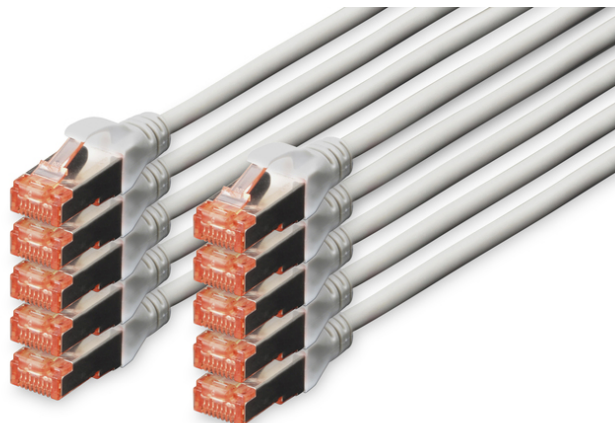

DIGITUS Kabel krosowy CAT 6 S/FTP

DK-1644-050-10
EAN 4016032441472

Kabel krosowy (patch cord) RJ45-RJ45, kat.6, S/FTP, AWG 27/7, LSOH, 5m, szary, 10szt AWG 27/7, length 5 m, 10 pieces, color grey

Kable połączeniowe DIGITUS® kategorii 6 klasy E są produkowane i testowane według standardu ISO/IEC 11801 oraz DIN EN 50173 CAT 6. Gwarantują, że instalacja kablowa będzie odpowiadać specyfikacji kanałów ISO & EN, i zapewniają znakomitą sprawność w okablowaniu DIGITUS® CAT 6. Sprawność została przetestowana do 250 MHz, włącznie z właściwościami związanymi ze sprawnością, jak na przykład przesłuchem („NEXT”). Kable połączeniowe DIGITUS® zostały specjalnie zaprojektowane, aby sprostać w pełnym zakresie wszelkim wymogom w przypadku różnych zastosowań. Każdy kabel posiada zalaną tulejkę odgiętki z uchwytem kablowym odciążającym. Poza tym tulejka posiada zabezpieczenie zapadki, które zapobiega zahaczeniu kabli i złamaniu się zapadki. Prostą identyfikację kategorii 6 umożliwia czerwona kolorystyka wtyczek.

Najlepsza wydajność i jakość połączenia dla Twojej sieci.

- 2x wtyczka RJ45 (8P8C)
- Osłony z odgiętką, odciążką i zabezpieczeniem zapadki
- Oznaczenia długości na osłonce
- Przewód wewnętrzny: miedź (Cu)
- 10 sztuk
- Konfiguracja par: 1:1
- Złącze 1: Modułowa wtyczka RJ45 (8/8)
- Złącze 2: Modułowa wtyczka RJ45 (8/8)
- Kategoria okablowania: Kat. 6
- Typ ekranowania: S-FTP, oplot całościowy i pary ekranowane folią metalową
- Długość: 5 m
- Kolor: Szary
- Konstrukcja kabla: 4 x 2 AWG 27/7, skrętka linka
- Powłoka: LSOH
- Wersja Slim: nie