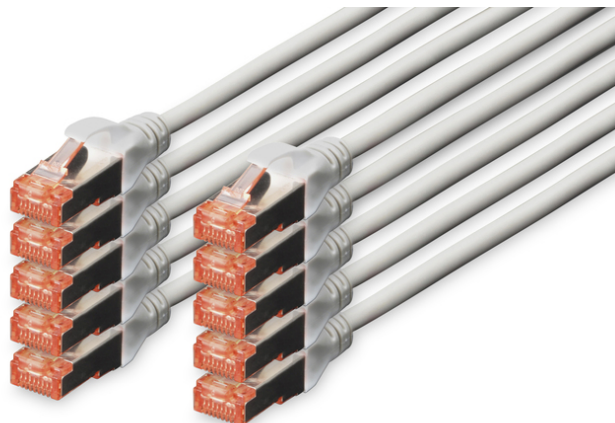

# DIGITUS Kabel krosowy CAT 6 S/FTP

DK-1644-010-10  
EAN 4016032441441

## Kabel krosowy (patch cord) RJ45-RJ45, kat.6, S/FTP, AWG 27/7, LSOH, 1m, szary, 10szt AWG 27/7, length 1 m, 10 pieces, color grey

Kable połączeniowe DIGITUS® kategorii 6 klasy E są produkowane i testowane według standardu ISO/IEC 11801 oraz DIN EN 50173 CAT 6. Gwarantują, że instalacja kablowa będzie odpowiadać specyfikacji kanałów ISO & EN, i zapewniają znakomitą sprawność w okablowaniu DIGITUS® CAT 6. Sprawność została przetestowana do 250 MHz, włącznie z właściwościami związanymi ze sprawnością, jak na przykład przesłuchem („NEXT”). Kable połączeniowe DIGITUS® zostały specjalnie zaprojektowane, aby sprostać w pełnym zakresie wszelkim wymogom w przypadku różnych zastosowań. Każdy kabel posiada zalaną tulejkę odgiętki z uchwytem kablowym odciążającym. Poza tym tulejka posiada zabezpieczenie zapadki, które zapobiega zahaczeniu kabli i złamaniu się zapadki. Prostą identyfikację kategorii 6 umożliwia czerwona kolorystyka wtyczek.

### Najlepsza wydajność i jakość połączenia dla Twojej sieci.

- 2x wtyczka RJ45 (8P8C)
- Osłony z odgiętką, odciążką i zabezpieczeniem zapadki
- Oznaczenia długości na osłonce
- Przewód wewnętrzny: miedź (Cu)
- 10 sztuk
- Konfiguracja par: 1:1
- Opakowanie: Torebka foliowa DIGITUS
- Złącze 1: Modułowa wtyczka RJ45 (8/8)
- Złącze 2: Modułowa wtyczka RJ45 (8/8)
- Kategoria okablowania: Kat. 6
- Typ ekranowania: S-FTP, oplót całościowy i pary ekranowane folią metalową
- Długość: 1 m
- Kolor: Szary
- Konstrukcja kabla: 4 x 2 AWG 27/7, skrętka linka
- Powłoka: LSOH
- Wersja Slim: nie