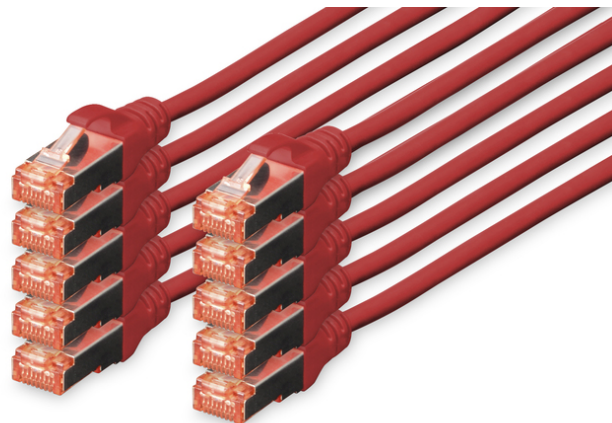

DIGITUS Kabel krosowy CAT 6 S/FTP

DK-1644-0025-R-10
EAN 4016032441359

Kabel krosowy (patch cord) RJ45-RJ45, kat.6, S/FTP, AWG 27/7, LSOH, 0.25m, czerwony, 10szt AWG 27/7, length 0.25 m, 10 pieces, color red

Kable połączeniowe DIGITUS® kategorii 6 klasy E są produkowane i testowane według standardu ISO/IEC 11801 oraz DIN EN 50173 CAT 6. Gwarantują, że instalacja kablowa będzie odpowiadać specyfikacji kanałów ISO & EN, i zapewniają znakomitą sprawność w okablowaniu DIGITUS® CAT 6. Sprawność została przetestowana do 250 MHz, włącznie z właściwościami związanymi ze sprawnością, jak na przykład przesłuchem („NEXT”). Kable połączeniowe DIGITUS® zostały specjalnie zaprojektowane, aby sprostać w pełnym zakresie wszelkim wymogom w przypadku różnych zastosowań. Każdy kabel posiada zalaną tulejkę odgiętki z uchwytem kablowym odciążającym. Poza tym tulejka posiada zabezpieczenie zapadki, które zapobiega zahaczeniu kabli i złamaniu się zapadki. Prostą identyfikację kategorii 6 umożliwia czerwona kolorystyka wtyczek.

Najlepsza wydajność i jakość połączenia dla Twojej sieci.

- 2x wtyczka RJ45 (8P8C)
- Osłony z odgiętką, odciążką i zabezpieczeniem zapadki
- Oznaczenia długości na osłonce
- Przewód wewnętrzny: miedź (Cu)
- 10 sztuk
- Konfiguracja par: 1:1
- Opakowanie: Torebka foliowa DIGITUS
- Złącze 1: Modułowa wtyczka RJ45 (8/8)
- Złącze 2: Modułowa wtyczka RJ45 (8/8)
- Kategoria okablowania: Kat. 6
- Typ ekranowania: S-FTP, oplót całościowy i pary ekranowane folią metalową
- Długość: 0.25 m
- Kolor: Czerwony
- Konstrukcja kabla: 4 x 2 AWG 27/7, skrętka linka
- Powłoka: LSOH
- Wersja Slim: nie