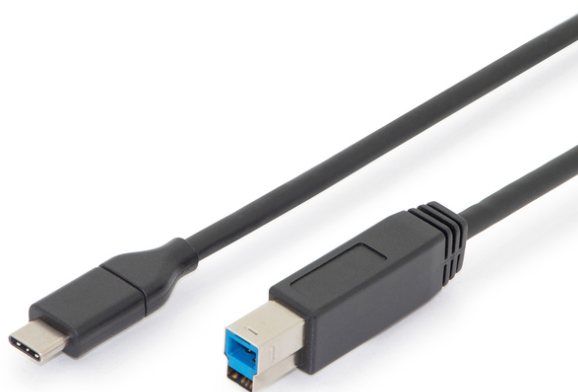

DIGITUS Kabel przyłączeniowy USB Type-C, Type-C do B

AK-300149-018-S
EAN 4016032437529

Kabel USB C/USB B M/M czarny 1,8m USB 3.0 SuperSpeed 5Gbps, PD M/M, 1.8m, 3A, 5GB, 3.0 Version, bl

Do podłączania zewnętrznych urządzeń USB 3.0 (z gniazdem typu B, np. zewnętrzne obudowy dysków twardych, skanery lub drukarki) do hosta USB (np. komputer, notebook lub hub USB). Prędkość przesyłu danych do 5 Gbps (Super-Speed).

Wtyczka Type-C dwustronna

- Transmisja danych SuperSpeed do 5 Gbit/s - 10-krotnie szybciej niż USB 2.0
- Możliwe zasilanie elektryczne do 3 A
- Obsługuje specyfikację USB PD (Power Delivery).
- Wtyczka Type-C dwustronna

- Asortyment: Kable USB
- AWG: 24/28
- Kolor kabli: Czarny
- Kolor złącza: Czarny
- Opakowanie: Torebka foliowa
- Powierzchnia styku: Niklowana
- Rodzaj przewodnika: CU
- Typ obudowy: Odlewana
- Złącze 1: Wtyk USB Typ C
- Złącze 2: Wtyk USB Typ B
- Długość: 1.8 m
- Ekranowanie: Podwójne ekranowanie
- Produkty USB Typ C: tak