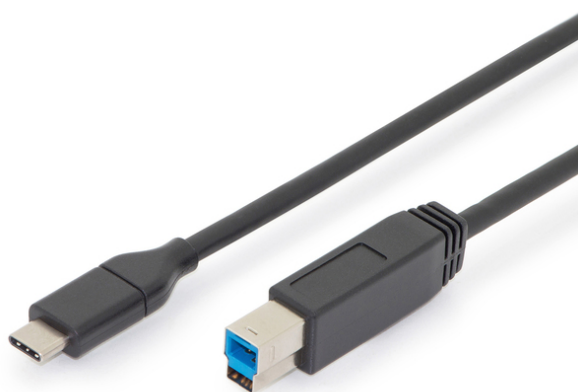

# DIGITUS Kabel przyłączeniowy USB Type-C, Type-C do B

AK-300149-018-S  
EAN 4016032437529

**Kabel USB C/USB B M/M czarny 1,8m USB 3.0 SuperSpeed 5Gbps, PD M/M, 1.8m, 3A, 5GB, 3.0 Version, bi**

Do podłączania zewnętrznych urządzeń USB 3.0 (z gniazdem typu B, np. zewnętrzne obudowy dysków twardych, skanery lub drukarki) do hosta USB (np. komputer, notebook lub hub USB). Prędkość przesyłu danych do 5 Gbps (Super-Speed).

#### Wtyczka Type-C dwustronna

- Transmisja danych SuperSpeed do 5 Gbit/s - 10-krotnie szybciej niż USB 2.0
- Możliwe zasilanie elektryczne do 3 A
- Obsługuje specyfikację USB PD (Power Delivery).
- Wtyczka Type-C dwustronna

- Asortyment: Kable USB
- AWG: 24/28
- Kolor kabli: Czarny
- Kolor złącza: Czarny
- Opakowanie: Torebka foliowa
- Powierzchnia styku: Niklowana
- Rodzaj przewodnika: CU
- Typ obudowy: Odlewana
- Złącze 1: Wtyk USB Typ C
- Złącze 2: Wtyk USB Typ B
- Długość: 1.8 m
- Ekranowanie: Podwójne ekranowanie
- Produkty USB Typ C: tak