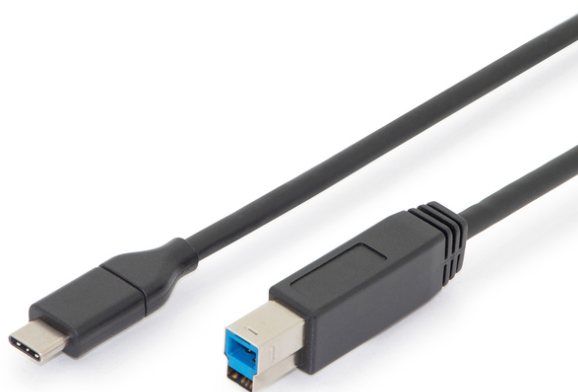

# DIGITUS Kabel przyłączeniowy USB Type-C, Gen2, Type-C do B

AK-300149-010-S  
EAN 4016032437505

## Kabel USB C/USB B M/M czarny 1m USB 3.0 SuperSpeed 5Gbps, PD M/M, 1.0m, Gen2, 3A, 10GB, 3.1 Version, CE, bi

Do podłączania zewnętrznych urządzeń USB 3.0 (z gniazdem typu B, np. zewnętrzne obudowy dysków twardych, skanery lub drukarki) do hosta USB (np. komputer, notebook lub hub USB). Prędkość przesyłu danych do 10 Gbps (Super-Speed+).

### Wtyczka Type-C dwustronna

- Wtyczka Type-C dwustronna
- Transmisja danych SuperSpeed+ do 10 Gbit/s – 20-krotnie szybciej niż USB 2.0
- Możliwe zasilanie elektryczne do 3 A
- Obsługuje specyfikację USB PD (Power Delivery).

- Asortyment: Kable USB
- AWG: 24/28
- Kolor kabli: Czarny
- Kolor złącza: Czarny
- Opakowanie: Torebka foliowa
- Powierzchnia styku: Niklowana
- Rodzaj przewodnika: CU
- Typ obudowy: Odlewana
- Złącze 1: Wtyk USB Typ C
- Złącze 2: Wtyk USB Typ B
- Długość: 1 m
- Ekranowanie: Podwójne ekranowanie
- Produkty USB Typ C: tak